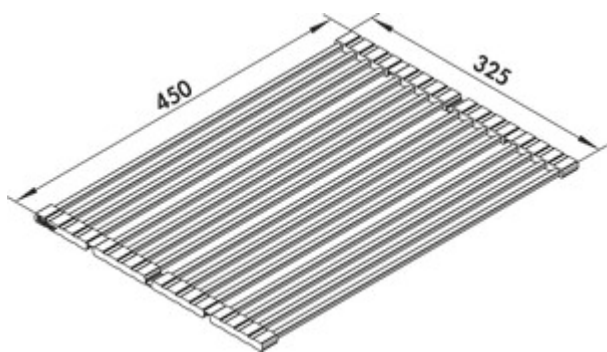

Filo Abtropfgitter

Produktnummer: 1013041
 Konfiguration: Edelstahl

Konfigurationsoptionen
 1013041 | Edelstahl

- ✓ Zubehör
- ✓ Breite: 325 mm
- ✓ Tiefe: 450 mm

Faltmatte. Klappbar. Edelstahlhohlstäbe geschliffen, schwarze Silikon Aufnahme.

- segmentweise faltbar
- Edelstahl/Silikon
- flache Hohlstäbe in konturierten Silikonstreifen
- rutschfest
- geeignet für Abtropffläche oder Arbeitsplatte
- 325 x 450 mm (B x T)

[weitere Infos...](#)

Technische Daten

Artikeltyp	Zubehör	geeignet für	Unterbau- und flächenbündige Spülen Abtropffläche oder Arbeitsplatte
Breite	325 mm	Eigenschaften	rostfrei klappbar rutschfest
Material	Edelstahl Silikon	Spülmaschineneignung	Nicht spülmaschinengeeignet