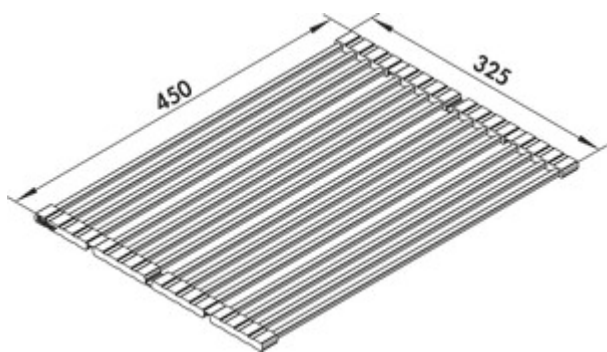

Filo Abtropfgitter

Produktnummer: 1013041
 Konfiguration: Edelstahl

Konfigurationsoptionen
 1013041 | Edelstahl

- ✓ Zubehör
- ✓ Breite: 325 mm
- ✓ Tiefe: 450 mm

Faltmatte. Klappbar. Edelstahlhohlstäbe geschliffen, schwarze Silikon Aufnahme, lebensmittelecht.

- segmentweise faltbar
- Edelstahl/Silikon
- flache Hohlstäbe in konturierten Silikonstreifen
- rutschfest
- geeignet für Abtropffläche oder Arbeitsplatte
- 325 x 450 mm (B x T)

[weitere Infos...](#)

Technische Daten

Artikeltyp	Zubehör	geeignet für	Unterbau- und flächenbündige Spülen Abtropffläche oder Arbeitsplatte
Breite	325 mm	Eigenschaften	lebensmittelecht rostfrei klappbar
Material	Edelstahl Silikon		