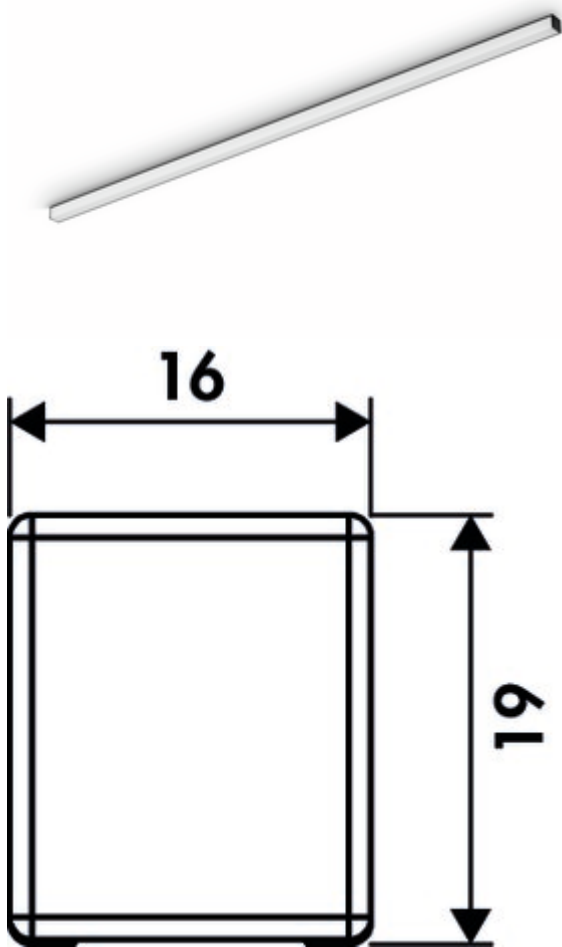

7061296 | Einzelleuchte o. Schalter, L 1500 mm, edelstahlfarbig

7061297 | Einzelleuchte o. Schalter, L 1500 mm, schwarz matt

- ✓ Langfeldleuchte
- ✓ Unterboden-/Nischenleuchte
- ✓ 2700 K warmweiß bis 6500 K kaltweiß

Unterbodenleuchte. Aluminiumgehäuse, Kunststoffabdeckung opal weiß, LED-Profil, Ausleuchtung ohne sichtbare LED-Punkte.

Einzelleuchte ohne Schalter

- 12 Watt pro Meter
- stufenlose Regelung der Lichtfarbe von 2700 K warmweiß bis 6500 K kaltweiß
- max. 92 Lumen/Watt bei 6000 K kaltweiß
- LED Band lose, nicht im Profil eingesetzt
- alle 25 mm kürzbar, beidseitige Einspeisung
- 2000 mm beidseitige Zuleitung
- 4 Endkappen lose beigelegt
- Anschluss an 12 V Konverter mit Farbwechselsteuerung
- LIC/MEC LED-System kompatibel

Dieses Produkt enthält eine Lichtquelle der Energieeffizienzklasse G.

Weitere Informationen zum LIC/MEC LED-System

[weitere Infos...](#)

Technische Daten

Artikeltyp	Leuchte	Material Gehäuse	Aluminium
Breite	2.600 mm	Farbe Gehäuse	schwarz matt
Montage/Befestigung	Unterschrankmontage (Hängeschrank/Regal)	Material Abdeckung	Kunststoff
Energieeffizienzklasse	G	Farbe Abdeckung	opal weiß
Schalter	Nein	Homogenes Lichtfeld ohne sichtbare LED-Punkte	Ja
Form	eckig	Kürzbarkeit	alle 25 mm kürzbar
Leuchtmitteltyp	LED	Leuchtmittel enthalten	Ja
Farbtemperatur	2700 K warmweiß bis 6500 K kaltweiß	Netzstecker lose beigelegt	Ja
Farbtemperatur einstellbar	stufenlos	LIC-System kompatibel	Ja
Leuchtmittel austauschbar	Ja	Länge der Zuleitung (primär)	2.000 mm
Lichtausbeute	max. 92 Lumen/Watt bei 6000 K kaltweiß	Bauart Leuchte	Langfeldleuchte Unterboden-/Nischenleuchte
Trafo / Konverter erforderlich	Ja, muss separat bestellt werden	Leistung pro Meter	12 Watt
Anschluss	beidseitig	weitere Teile	inkl. 4 Endkappen