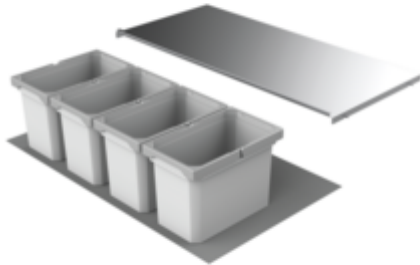

Cox® Box 235 K/900-4

Produktnummer: 8012456
 Konfiguration: ohne Biodeckel, hellgrau

Konfigurationsoptionen

8012456 | ohne Biodeckel, hellgrau
 8012457 | mit Biodeckel, hellgrau

- ✓ Vorhandene Auszüge
- ✓ Vollauszug
- ✓ 30 l

Zur Montage auf vorhandenen Auszügen. Mit Antirutschleinlegematte und feststehendem Gesamtdeckel.

- Abfallvolumen 30 (4 x 7,5) Liter
- Eimerhöhe 216 mm
- Gesamthöhe 235 mm
- Gesamtdeckel kann hinter oberer Front platzsparend montiert werden.

[weitere Infos...](#)

Technische Daten

Artikeltyp	Abfallsammelsystem	Bauart Abfallsammler	Vorhandene Auszüge
Breite	900 mm	Gesamtvolumen	30 l
Schrankbreite	900 mm	Volumen/Inhalt Behälter 1	7,5 l
Montage/Befestigung	auf vorhandenen Auszügen	Volumen/Inhalt Behälter 2	7,5 l
Material Behälter	Kunststoff	Volumen/Inhalt Behälter 3	7,5 l
Farbe Gesamtdeckel	silber	Volumen/Inhalt Behälter 4	7,5 l
Material Deckel	Metall	Form	eckig
herausziehbarer Gesamtdeckel	Nein	Volumen/Inhalt Behälter	7,5/7,5/7,5/7,5
Deckel	Ja	Eimerhöhe	216 mm
Deckelart	Gesamtdeckel	Biodeckel	Nein
Anzahl Behälter	4	weitere Teile	Antirutschleinlegematte
Öffnungstechnik	Vollauszug		

Zubehör

8012339 Verschlussdeckel, Zubehör, hellgrau, für 7,5/ 9/ 12 Liter

Ersatzteile

8011178	Biofilter Nachrüstsatz, Zubehör, schwarz
8012353	Antirutschmatte 2, Schrankausstattung, bis 1200er Schrank, B 1100, T 480 mm, hellgrau
8012327	Cox® Systembehälter, Einzeleimer, hellgrau, 7,5 Liter
8012348	Gesamtdeckel, Zubehör, silber