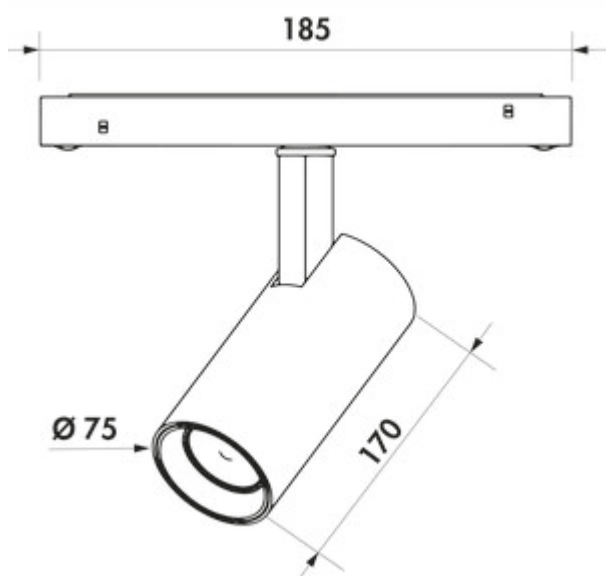

## Easytrack Spot

Productnummer: 7065070

Configuratie: zwart mat

### Configuratie-opties

7065070 | zwart mat

✓ 2700 K warmwit tot 6000 K koudwit

✓ 8,5 watt

Spot voor Easytrack stroomrail. Aluminium behuizing gepoedercoat.

— 8,5 watt, 48 VDC

— traploze regeling van de lichtkleur van 2700 K warmwit tot 6000 K koudwit

— zeer hoge lichtkwaliteit door kleurweergave-index &gt;90

— max. 92 lumen/watt bij 6000 K koudwit

— draai- en zwenkbaar

— ideaal ter accentuering of als nuttig licht

— lichthoek 24°

— met geïntegreerde ZigBee 3.0 besturing Dit product bevat een lichtbron van de energie-efficiëntieklasse F. Click-In montage in de rail zonder gereedschap. Wordt via magneet gehouden door bijkomende mechanische vergrendeling!

### Technische gegevens

Type artikel	Lamp	Eigenschappen	draaibaar Draaibaar
Breed	48 mm	Type lichtbron	LED
Materiaal	aluminium	Kleurtemperatuur	2700 K warmwit tot 6000 K koudwit
Oppervlak/coating	poedergecoat	Lichtopbrengst	max. 92 lumen/watt bij 6000 K koudwit
Monteren/bevestigen	Click-In montage in de rail zonder gereedschap wordt via bijkomende mechanische vergrendeling	Stralingshoek	24°
Energie-efficiëntieklasse	F	Lichtbron inbegrepen	Ja
Netspanning	48 VDC	Beoogd gebruik	ideaal voor accentuering of nuttig licht
Certificering	CE	Verlichtingsvermogen	8,5 watt