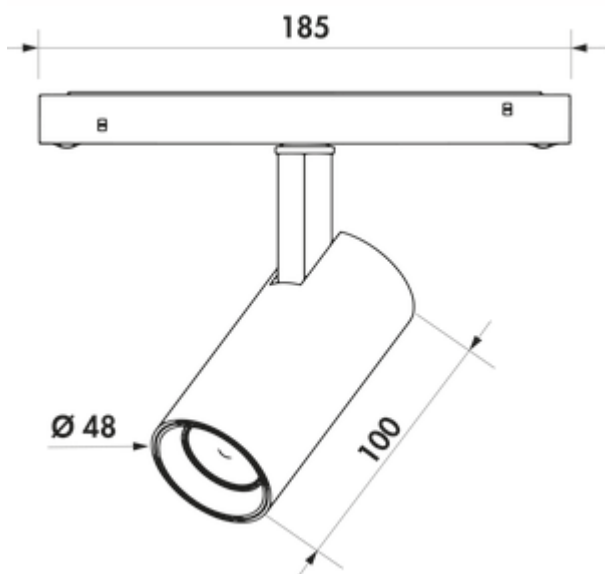

## Easytrack Spot

Productnummer: 7065070

Configuratie: zwart mat

### Configuratie-opties

7065070 | zwart mat

✓ 2700 K warmwit tot 6000 K koudwit

✓ 8,5 watt

Spot voor Easytrack stroomrail. Aluminium behuizing gepoedercoat.

— 8,5 watt, 48 VDC

— traploze regeling van de lichtkleur van 2700 K warmwit tot 6000 K koudwit

— zeer hoge lichtkwaliteit door kleurweergave-index &gt;90

— max. 92 lumen/watt bij 6000 K koudwit

— draai- en zwenkbaar

— ideaal ter accentuering of als nuttig licht

— lichthoek 24°

— met geïntegreerde ZigBee 3.0 besturing Dit product bevat een lichtbron van de energie-efficiëntieklasse F. Click-In montage in de rail zonder gereedschap. Wordt via magneet gehouden door bijkomende mechanische vergrendeling!

### Technische gegevens

Type artikel	Lamp	Eigenschappen	draaibaar Draaibaar
Breed	48 mm	Type lichtbron	LED
Materiaal	aluminium	Kleurtemperatuur	2700 K warmwit tot 6000 K koudwit
Oppervlak/coating	poedergecoat	Lichtopbrengst	max. 92 lumen/watt bij 6000 K koudwit
Monteren/bevestigen	Click-In montage in de rail zonder gereedschap wordt via bijkomende mechanische vergrendeling	Stralingshoek	24°
Energie-efficiëntieklasse	F	Lichtbron inbegrepen	Ja
Netspanning	48 VDC	Beoogd gebruik	ideaal voor accentuering of nuttig licht
Certificering	CE	Verlichtingsvermogen	8,5 watt