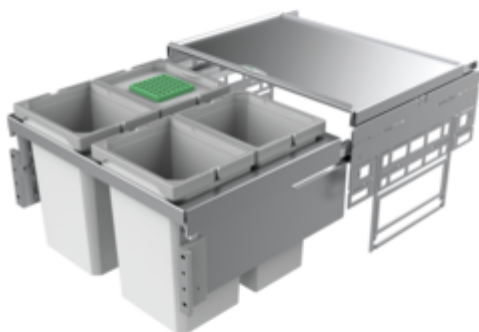

Cox® Base 360 S/600-4

Numéro de produit: 8012317

Configuration: avec couvercle bio, gris clair, H 360 mm

Options de configuration

8012316 | sans couvercle bio, gris clair, H 360 mm

8012317 | avec couvercle bio, gris clair, H 360 mm

8013316 | sans couvercle bio, anthracite, H 360 mm

8013317 | avec couvercle bio, anthracite, H 360 mm

- ✓ Système de tiroirs à casseroles
- ✓ extraction totale
- ✓ 40 l

Avec couvercle complet extractible.

- profondeur du rail de guidage 470 mm
- capacité 40 (4 x 10) litres
- technique: sortie totale
- montage: paroi de l'armoire et bandeau frontal
- avec entrée soft et amortissement

[plus d'infos...](#)

Fiche technique

Type d'article	Système de collecte des déchets	Largeur de l'armoire	600 mm
Hauteur	360 mm	Profondeur du rail de guidage	470 mm
Largeur	600 mm	Volume total	40 l
Montage/fixation	sur la paroi du meuble bandeau de la façade	Volume/contenu du récipient 1	10 l
Matériau du récipient	plastique	Volume/contenu du récipient 2	10 l
Couleur du couvercle	argenté	Volume/contenu du récipient 3	10 l
Couleur du couvercle du récipient	gris clair/verte	Volume/contenu du récipient 4	10 l
Couvercle total extractible	Oui	Forme	angulaire
Couvercle	Oui	Retrait immédiat	Oui
Type de couvercle(s)	Couvercle complet	Couleur Guide	argenté
Nombre de récipients	4	Volume/contenu du récipient	10/10/10/10
Technique d'ouverture	extraction totale	Couvercle bio tailles de seau	10 l
Type de construction Collecteur de déchets	Système de tiroirs à casseroles	Couvercle bio	Oui
Marquage CE sur le produit	Non	Mécanisme de fermeture	Avec amortisseur