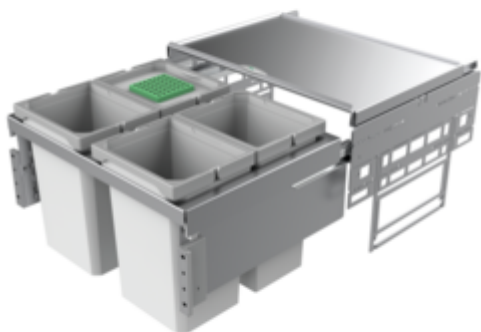

Cox® Base 360 S/600-4

Numéro de produit: 8012317

Configuration: avec couvercle bio, gris clair, H 360 mm

Options de configuration

8012316 | sans couvercle bio, gris clair, H 360 mm

8012317 | avec couvercle bio, gris clair, H 360 mm

8013316 | sans couvercle bio, anthracite, H 360 mm

8013317 | avec couvercle bio, anthracite, H 360 mm

- ✓ Système de tiroirs à casseroles
- ✓ extraction totale
- ✓ 40 l

Avec couvercle complet extractible.

— profondeur du rail de guidage 470 mm

— capacité 40 (4 x 10) litres

— technique: sortie totale

— montage: paroi de l'armoire et bandeau frontal

— avec entrée soft et amortissement

[plus d'infos...](#)

Fiche technique

Type d'article	Système de collecte des déchets	Profondeur du rail de guidage	470 mm
Largeur	600 mm	Volume total	40 l
Montage/fixation	sur la paroi du meuble bandeau de la façade	Volume/contenu du récipient 1	10 l
Matériau du récipient	plastique	Volume/contenu du récipient 2	10 l
Couleur du couvercle	argenté	Volume/contenu du récipient 3	10 l
Couleur du couvercle du récipient	gris clair/verte	Volume/contenu du récipient 4	10 l
Couvercle total extractible	Oui	Forme	angulaire
Couvercle	Oui	Retrait immédiat	Oui
Type de couvercle(s)	Couvercle complet	Couleur Guide	argenté
Nombre de récipients	4	Volume/contenu du récipient	10/10/10/10
Technique d'ouverture	extraction totale	Couvercle bio tailles de seuil	10 l
Type de construction Collecteur de déchets	Système de tiroirs à casseroles	Couvercle bio	Oui
Marquage CE sur le produit	Non	Mécanisme de fermeture	Avec amortisseur
Largeur de l'armoire	600 mm		