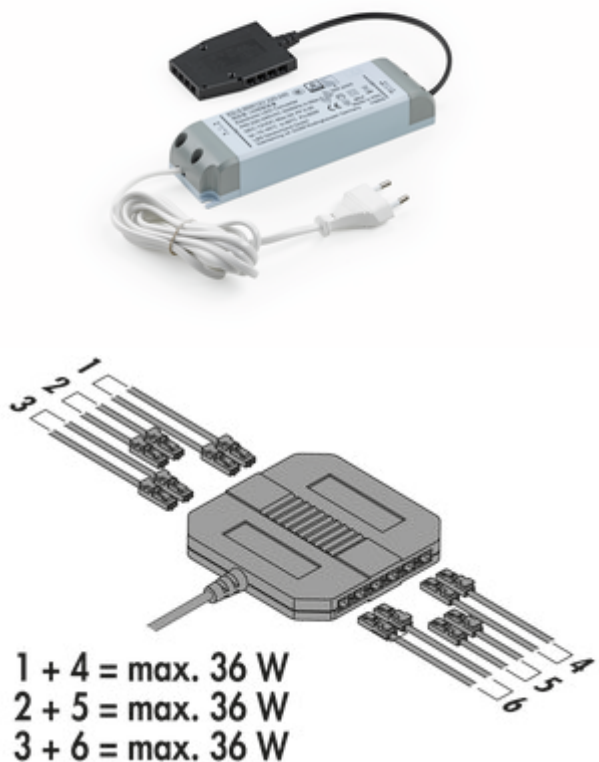

## LED converter 60

Productnummer: 7061078

Configuratie: grijs

### Configuratie-opties

7061078 | grijs

- ✓ 60 watt
- ✓ Armatuur sleuven: 12
- ✓ 2.000 mm
- 60 watt, 12 VDC
- met 12-voudige verdelers
- 2000 mm netsnoer
- aansluitwaarden van de afzonderlijke lampen moeten in acht genomen worden (watt)
- 30 x 180 x 52 mm (H x L x B)
- De aansluiting per stekkerplaats groep mag 36 W niet overschrijden.

### Technische gegevens

Type artikel	Converter	Vorm	hoekig
Breed	180 mm	Vervangbare verlichting	Nee
Opmerking	aansluitwaarden (watt) van de afzonderlijke lampen moeten in acht genomen worden	Lengte van de toevoering (primair)	2.000 mm
Stroom	60 watt	Armatuur sleuven	12