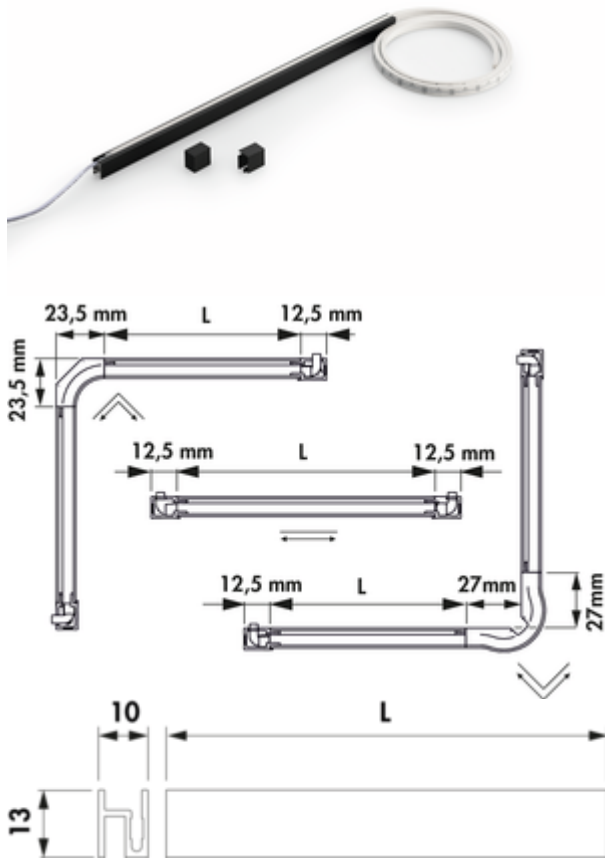

Andy kleurwissel LED

Productnummer: 7063403

Configuratie: L 2000 mm, zwart

Configuratie-opties

7063400 | L 1000 mm, roestvrij staalkleurig

7063401 | L 1000 mm, zwart

7063402 | L 2000 mm, roestvrij staalkleurig

7063403 | L 2000 mm, zwart

7063415 | L 2600 mm, zwart

7063418 | L 2600 mm, roestvrij staalkleurig

- ✓ Greeplijstverlichting
- ✓ 2700 K warmwit tot 6500 K koudwit
- ✓ recht

Verlichting van de greeplijsten. Aluminium behuizing met kunststof hoeken. LED-strip in siliconen gegoten, **niet zelfklevend**, alle 21 mm inkortbaar. Verlichting zonder zichtbare LED-punten incl. houderklemmen voor greeplijsten.

Afzonderlijke lamp

- 6,5 watt per meter, 12 V
- traploze regeling van de lichtkleur van **2700 K** warmwit tot **6500 K** koudwit
- max. 80 lumen/watt bij **6500 K** koudwit
- LED-strip, voeding aan weerszijden
- 2000 mm toevoerleiding aan weerszijden
- incl. 4 einddoppen (2 x links, 2 x rechts)
- incl. 8 clips (2 x 4 stuks)

Dit product bevat een lichtbron van de energie-efficiëntieklasse G.

[meer info...](#)

Technische gegevens

Type artikel	Lamp	Aansluiting	Aan beide zijden
Breed	2.000 mm	Materiaal behuizing	aluminium
Energie-efficiëntieklasse	G	Homogeen lichtveld zonder zichtbare LED-punten	Ja
Certificering	CE MM teken F-teken	Verkortbaarheid	alle 21 mm inkortbaar
Vorm	recht	Lengte van de toevoerleiding (primaïr)	2.000 mm
Type lichtbron	LED	Type armatuur	Greeplijstverlichting
Kleurtemperatuur	2700 K warmwit tot 6500 K koudwit	Vermogen per meter	6,5 watt/meter
Kleurtemperatuur instelbaar	traploos	Meer delen	incl. houderklemmen incl. 4 einddoppen incl. 8 clips (2 x 4 stuks)
Lichtopbrengst	max. 80 lumen/watt bij 6500 K koudwit		