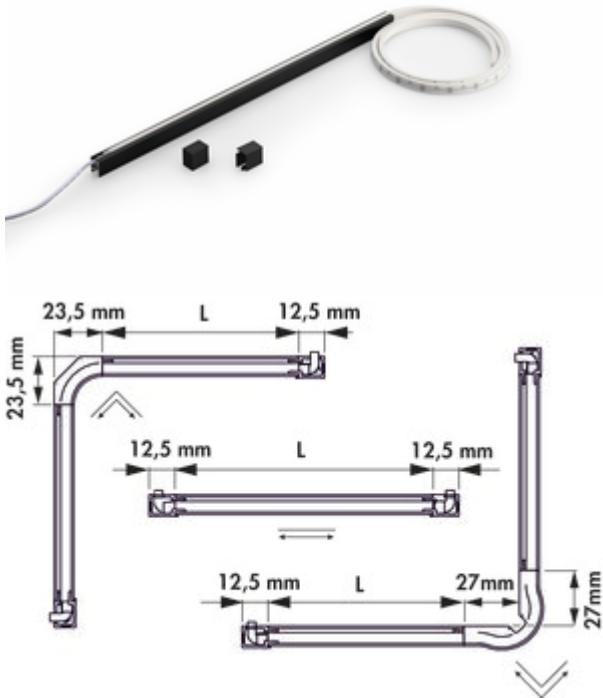

Andy kleurwissel LED

Productnummer: 7063403

Configuratie: L 2000 mm, zwart

Configuratie-opties

7063400 | L 1000 mm, roestvrij staalkleurig

7063401 | L 1000 mm, zwart

7063402 | L 2000 mm, roestvrij staalkleurig

7063403 | L 2000 mm, zwart

7063415 | L 2600 mm, zwart

7063418 | L 2600 mm, roestvrij staalkleurig

- ✓ Greeplijstverlichting
- ✓ 2700 K warmwit tot 6500 K koudwit
- ✓ recht

Verlichting van de greeplijsten. Aluminium behuizing met kunststof hoeken. LED-strip in siliconen gegoten, niet zelfklevend, alle 21 mm inkortbaar. Verlichting zonder zichtbare LED-punten incl. houderklemmen voor greeplijsten.

Afzonderlijke lamp

- 6,5 watt per meter, 12 V
- traploze regeling van de lichtkleur van 2700 K warmwit tot 6500 K koudwit
- max. 80 lumen/watt bij 6500 K koudwit
- LED-strip, voeding aan weerszijden
- 2000 mm toevoerleiding aan weerszijden
- incl. 4 einddoppen (2 x links, 2 x rechts)
- incl. 8 clips (2 x 4 stuks)

Dit product bevat een lichtbron van de energie-efficiëntieklasse G.

[meer info...](#)

Technische gegevens

Type artikel	Lamp	Aansluiting	Aan beide zijden
Breed	2.000 mm	Materiaal behuizing	aluminium
Energie-efficiëntieklasse	G	Homogeen lichtveld zonder zichtbare LED-punten	Ja
Certificering	CE MM teken F-teken	Verkortbaarheid	alle 21 mm inkortbaar
Vorm	recht	Lengte van de toevoerleiding (primair)	2.000 mm
Type lichtbron	LED	Type armatuur	Greeplijstverlichting
Kleurtemperatuur	2700 K warmwit tot 6500 K koudwit	Vermogen per meter	6,5 watt/meter
Kleurtemperatuur instelbaar	traploos	Meer delen	incl. houderklemmen incl. 4 einddoppen incl. 8 clips (2 x 4 stuks)
Lichtopbrengst	max. 80 lumen/watt bij 6500 K koudwit		