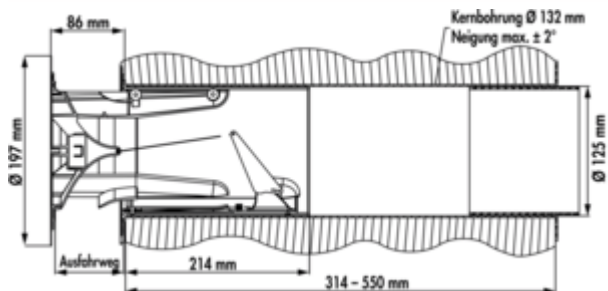

flow Star GTS 125 F Mauerkasten

Produktnummer: 4033043
 Konfiguration: weiß, Edelstahl

Konfigurationsoptionen

4033043 | weiß, Edelstahl

- ✓ Mauerkasten
- ✓ Montage in die Wand

Mit Anschluss an COMPAIR[®] flow 125 Rechteckrohr und runder **Edelstahlaußenabdeckung**.

- notwendiger Öffnungsdruck 100 Pa
- Edelstahlabdeckung-Ø 197 mm
- Rohrstützen 174 x 82 mm, Stutzentiefe 80 mm
- Einbautiefe 314–550 mm, kürzbar bis 285 mm, Wanddurchbruch-Ø ca. 132 mm
- für den Einbau des Aufnahmerohres wird eine Kernlochbohrung (Ø 132 mm) empfohlen

[weitere Infos...](#)

Technische Daten

Artikeltyp	Mauerkasten	Kürzbarkeit	kürzbar auf 250 mm
Material	Edelstahl	Stutzentiefe	80 mm
Montage/Befestigung	Montage in die Wand	Ausführung Mauerkasten	Mit Anschluss an COMPAIR [®] flow 125 Rechteckrohr und runder Edelstahlaußenabdeckung
Zertifizierung	Rostfrei	Rohrstützenmaß	Rohrstützen 174 x 82 mm
Eigenschaften	kürzbar	Systemmaß	125
Form	rund	Anschlussform	eckig rund
Einbautiefe	314–550 mm	Lüftungssystem	COMPAIR flow 125
Außendurchmesser	125 mm	Öffnungsdruck	100 Pa