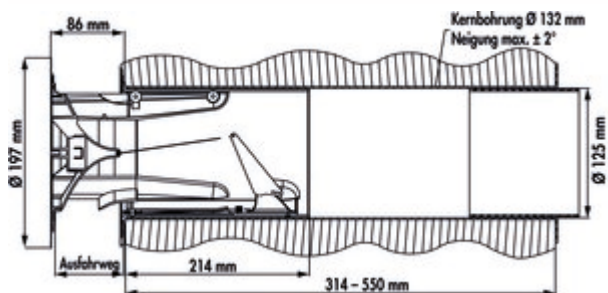

## flow Star GTS 125 F Mauerkasten

Produktnummer: 4033043  
 Konfiguration: weiß, Edelstahl

### Konfigurationsoptionen

4033043 | weiß, Edelstahl

- ✓ Mauerkasten
- ✓ Montage in die Wand

Mit Anschluss an COMPAIR® flow 125 Rechteckrohr und runder Edelstahlaufßenabdeckung.

- notwendiger Öffnungsdruck 100 Pa
- Edelstahlabdeckung-Ø 197 mm
- Rohrstützen 174 x 82 mm, Stutzentiefe 80 mm
- Einbautiefe 314–550 mm, kürzbar bis 285 mm, Wanddurchbruch-Ø ca. 132 mm
- für den Einbau des Aufnahmerohres wird eine Kernlochbohrung (Ø 132 mm) empfohlen

### Technische Daten

Artikeltyp	Mauerkasten	Kürzbarkeit	kürzbar auf 250 mm
Material	Edelstahl	Stutzentiefe	80 mm
Montage/Befestigung	Montage in die Wand	Ausführung Mauerkasten	Mit Anschluss an COMPAIR® flow 125 Rechteckrohr und runder Edelstahlaufßenabdeckung
Zertifizierung	Rostfrei	Rohrstützenmaß	Rohrstützen 174 x 82 mm
Eigenschaften	kürzbar	Systemmaß	125
Form	rund	Anschlussform	eckig rund
Einbautiefe	314–550 mm	Lüftungssystem	COMPAIR flow 125
Außendurchmesser	125 mm	Öffnungsdruck	100 Pa