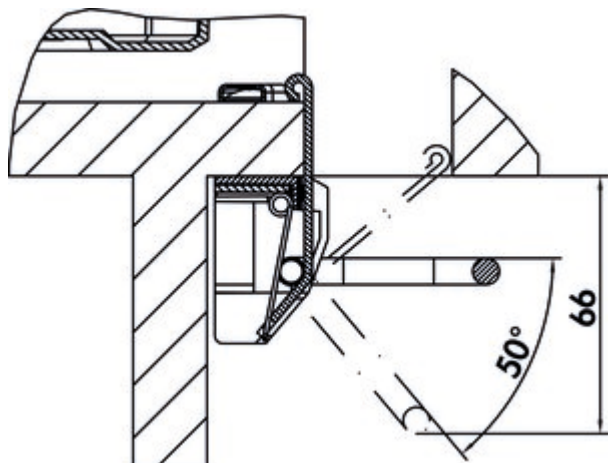

- beugeloverstand bij 16 mm front 34 mm
- beugeloverstand bij 19 mm front 31 mm

### Technische gegevens

Type artikel	Toebehoren
Breed	116,8 mm
Monteren/bevestigen	kastbodem

[meer info...](#)

Verder	De montage is door twee aangespoten schroefhouders met positiefixatie eenvoudig en tijdbesparend uit te voeren de vereiste boorpunten worden via een montagehulp van kunststof comfortabel gevonden beugeloverstand bij 16 mm front 34 mm, beugeloverstand bij 19 mm front 31 mm
Geschikt voor	voor Cox® Base Afvalverzamelaars
Type afvalverzamelaar	Uitwerpers voor frontuittreksystemen