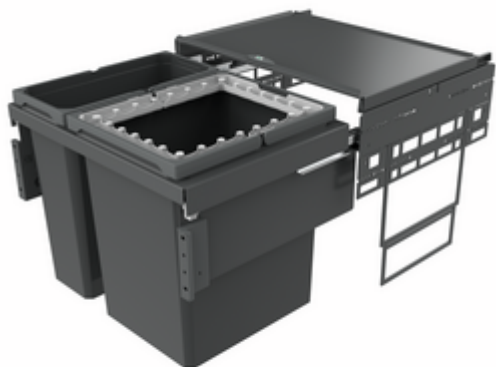

## Cox<sup>®</sup> Base 460 R/600-2

Productnummer: 8013446

Configuratie: H 460 mm, antraciet

### Configuratie-opties

8012446 | lichtgrijs, H 460 mm

8013446 | H 460 mm, antraciet

✓ Frontuittreksystemen

✓ volledig uittrekbaar

✓ 60 l

Met uittrekbaar compleet deksel.

— diepte van de geleidingrail 470 mm

— afvalvolume 60 (1 x 39/1 x 21) liter

— techniek: volledig uittrekbaar

— montage: kastwand en frontpaneel

— incl. opzetframe voor zakbevestiging

— met softintreksysteem en demping

[meer info...](#)

### Technische gegevens

Type artikel	Systeem voor afvalinzameling	Type afvalverzamelaar	Frontuittreksystemen
Breed	600 mm	Geleiderail diepte	470 mm
Kastbreedte	600 mm	Totaal volume	60 l
Monteren/bevestigen	kastwand frontpaneel	Volume/inhoud container 1	39 l
Materiaal container	kunststof	Volume/inhoud container 2	21 l
Intrekbare totaalafdekking	Ja	Vorm	hoekig
Omslag	Ja	Zacht sluiten	Ja
Type hoes	Volledig deksel	Volume/inhoud container	39/21
Aantal containers	2	Vergrendelmechanisme	Met demper
Technologie openen	volledig uittrekbaar		