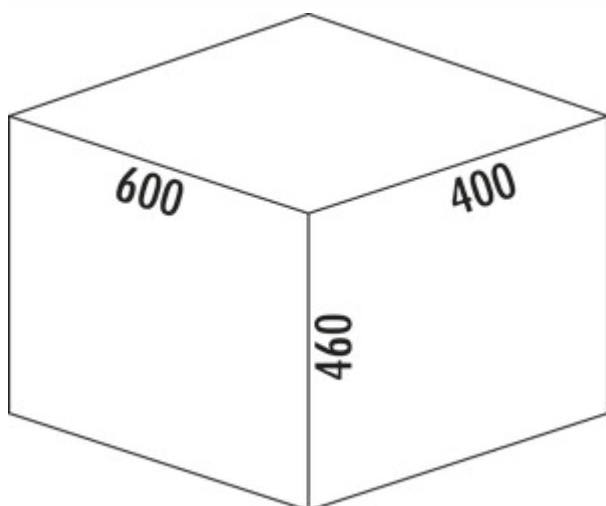

## Cox<sup>®</sup> Base 460 R/600-2

Productnummer: 8013446

Configuratie: H 460 mm, antraciet

### Configuratie-opties

8012446 | lichtgrijs, H 460 mm

8013446 | H 460 mm, antraciet

✓ Frontuittreksystemen

✓ volledig uittrekbaar

✓ 60 l

Met uittrekbaar compleet deksel.

— diepte van de geleidingrail 470 mm

— afvalvolume 60 (1 x 39/1 x 21) liter

— techniek: volledig uittrekbaar

— montage: kastwand en frontpaneel

— incl. opzetframe voor zakbevestiging

— met softintreksysteem en demping

[meer info...](#)

### Technische gegevens

Type artikel	Systeem voor afvalinzameling	Type afvalverzamelaar	Frontuittreksystemen
Breed	600 mm	Geleiderail diepte	470 mm
Kastbreedte	600 mm	Totaal volume	60 l
Monteren/bevestigen	kastwand frontpaneel	Volume/inhoud container 1	39 l
Materiaal container	kunststof	Volume/inhoud container 2	21 l
Intrekbare totaalafdekking	Ja	Vorm	hoekig
Omslag	Ja	Zacht sluiten	Ja
Type hoes	Volledig deksel	Volume/inhoud container	39/21
Aantal containers	2	Vergrendelmechanisme	Met demper
Technologie openen	volledig uittrekbaar		