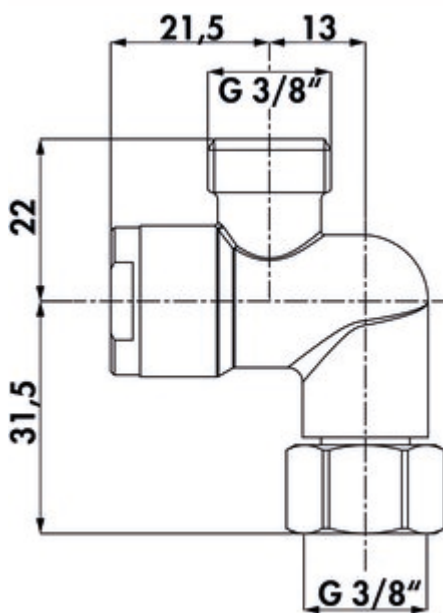

Schmutzfilter Ecco 1

Produktnummer: 5031005
 Konfiguration: 3/8", chrom

Konfigurationsoptionen
 5031005 | 3/8", chrom

✓ **Schmutzfilter**

Für Eckventile DN 10. Mit Filtereinsatz und lösbarer Schraube. Schützt die Kartusche vor Schmutzeinspülungen. Bei Hochdruckarmaturen werden zwei Filter benötigt, bei Niederdruckarmaturen nur ein Filter.

[weitere Infos...](#)

Technische Daten

Artikeltyp	Schmutzfilter	Weiteres	schützt die Kartusche vor Schmutzeinspülungen
Höhe	53,5 mm	geeignet für	für Eckventile DN 10
Hinweis	bei Hochdruckarmaturen werden zwei Filter benötigt, bei Niederdruckarmaturen nur ein Filter mit Filtereinsatz und lösbarer Schraube	Mit Filtereinsatz und lösbarer Schraube	Ja
Schlauchgewinde	3/8"	Gewinde	3/8"