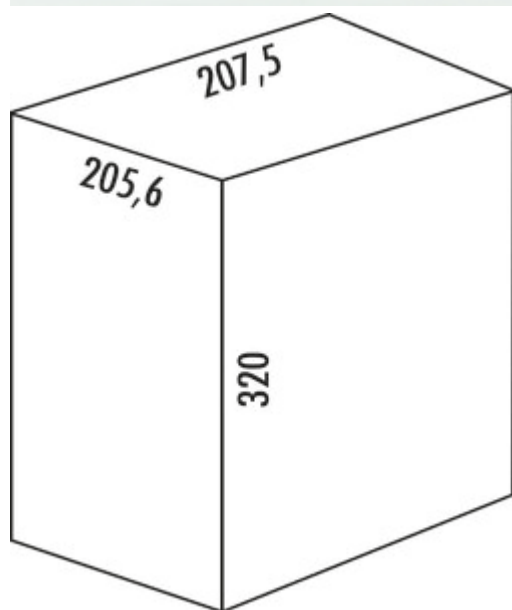

Cabbi® bac modulaire

Numéro de produit: 0441

Configuration: avec poignée jaune, 9 litres

Options de configuration

0441 | avec poignée jaune, 9 litres

✓ Seaux individuels

✓ angulaire

pour Cabbi® junior 2, Cabbi® junior 2 plus, Cabbi® 3, Cabbi® 3 plus, Cabbi® 4 et Cabbi® 4 plus.

— 320 x 205,6 x 207,5 mm (H x L x P)

[plus d'infos...](#)

Fiche technique

Type d'article	Seaux individuels	Type de construction Collecteur de déchets	Bacs modulaires
Garantie	Garantie Naber de 2 ans (hors pièces d'usure), les conditions générales de garantie de la société Naber GmbH s'appliquent.	Volume total	9 l
Largeur	205,6 mm	Volume/contenu du récipient 1	9 l
Matériau	plastique	Forme	angulaire
Couvercle	Non	Volume/contenu du récipient	9
Nombre de récipients	1		