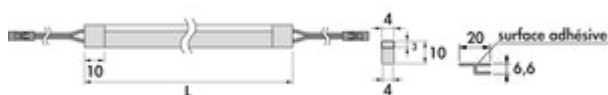

Calamaro LED Flex Stripes chang. de coul. avec profilé de base

Numéro de produit: 7061246
Configuration: L 2600 mm, blanc

Options de configuration

7061246 | L 2600 mm, blanc

- ✓ Bande LED
- ✓ Luminaire Ambiante
- ✓ 3000 K blanc chaud à 6000 K blanc froid

Bandes LEDs flexibles. Luminaire d'ambiance. LED coulé dans de la silicone. Montage simple directement sur le socle avec 3 fixations profilées autocollantes de 900 mm.

Flex Stripes

- 7,2 watts par mètre, 12 VDC
- réglage de la couleur en continu de 3000 K blanc chaud à 6000 K blanc froid
- max. 45 lumens/watt pour 6000 K blanc froid
- bandes de 4 x 10 mm de large, raccourçissables tous les 25 mm, plus de connexion possible à partir du point de coupe
- avec 3 fixations profilées en plastique autocollantes, chacun 900 mm
- 2000 mm d'alimentation des deux côtés
- compatible avec LIC système LED

Ce produit contient une source lumineuse de classe d'efficacité énergétique G. Remarque : Nous recommandons 4 clips de fixation (7061258) par mètre !

Plus d'informations sur le système LED/MEC LIC

[plus d'infos...](#)

Fiche technique

Type d'article	Bande LED	Ampoule remplaçable	Non
Largeur	2.600 mm	Efficacité lumineuse	max. 45 lumens/watt pour 6000 K blanc froid
Matériau	silicone	Transformateur / convertisseur nécessaire	Oui, doit être commandé séparément
Montage/fixation	autocollante	Raccordement	Des deux côtés
Classe d'efficacité énergétique	G	Possibilité de raccourcissement	raccourçissables tous les 25 mm
Tension du réseau	pour 12 VDC	Sources lumineuses incluses	Oui
Classe de protection	III	Compatible avec le système LIC	Oui
Forme	droit	Longueur du câble d'alimentation (primaire)	2.000 mm
Type de lampe	LED	Type de luminaire	Bande LED Luminaire Ambiante
Température de couleur	3000 K blanc chaud à 6000 K blanc froid	Puissance par mètre	7,2 watts
Température de couleur réglable	en continu		