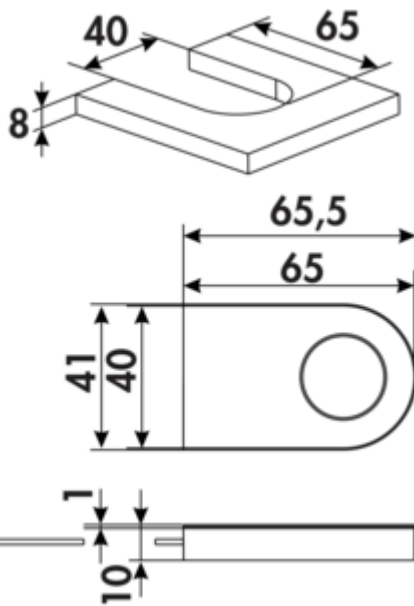

Duo kleurwissel LED

Productnummer: 7061088

Configuratie: afzonderlijke lamp zonder schakelaar, zwart mat

Configuratie-opties

7061079 | afzonderlijke lamp zonder schakelaar, roestvrij staalkleurig

7061088 | afzonderlijke lamp zonder schakelaar, zwart mat

- ✓ Verlichte legbord
- ✓ 2700 K warmwit tot 6500 K koudwit

Individuele lamp, lamp met glazen bodem. Voor het opsteken op glazen bodems met metalen veerklem, afstraling van LED-licht 6 LED's naar boven en 6 LED's onder.

Individuele lamp zonder schakelaar

- 0,8 watt, 12 VDC
- 60 lumen/watt
- traploze regeling van de lichtkleur van 2700 K warmwit tot 6500 K koudwit
- dimfunctie: helderheid traploos dimbaar
- 2000 mm toevoerleiding met mini stekkersysteem
- bladdikte 6–10 mm
- stralingshoek 60°
- compatibel met LIC/MEC LED-systeem

Dit product bevat een lichtbron van energie-efficiëntieklasse E.

Meer informatie over het LIC/MEC LED systeem

[meer info...](#)

Technische gegevens

Type artikel	Verlichte legbord	Met veerklemmen voor installatie in spouwplafonds	Ja
Hoogte	11 mm	Kleur behuizing	zwart mat
Breed	65,5 mm	Kleur omslag	transparant
Oppervlak/coating	mat	Kleurenkabel	zwart
Monteren/bevestigen	bevestigbare	Aantal lichtpunten	12
Energie-efficiëntieklasse	E	Lichtbron inbegrepen	Ja
Netspanning	voor 12 VDC	Dimmer	Ja
Certificering	CE F-teken	Type dimmen	helderheid traploos dimbaar
Beschermingsklasse	III	Compatibel met LIC-systeem	Ja
Schakelaar	Nee	Lengte van de toevoerleiding (primair)	2.000 mm
Zwenkbereik	60 °	Plug-in systeem	met mini stekkersysteem
Type lichtbron	LED	Type armatuur	Verlichte legbord
Kleurtemperatuur	2700 K warmwit tot 6500 K koudwit	Dimfunctie	Ja, helderheid traploos dimbaar
Kleurtemperatuur instelbaar	traploos	Met veerklem voor bevestiging aan glazen leggers	Ja
Vervangbare verlichting	Nee	Geschikte paneeldikte	6–10 mm
Lichtopbrengst	60 lumen/watt	Verlichtingsvermogen	0,8 watt
Transformator/omvormer vereist	Ja, moet apart besteld worden