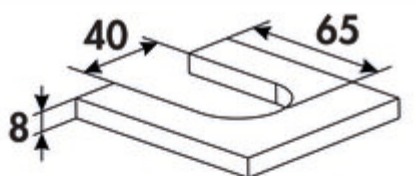

Duo kleurwissel LED

Productnummer: 7061088

Configuratie: afzonderlijke lamp zonder schakelaar, zwart mat

Configuratie-opties

7061079 | afzonderlijke lamp zonder schakelaar, roestvrij staalkleurig

7061088 | afzonderlijke lamp zonder schakelaar, zwart mat