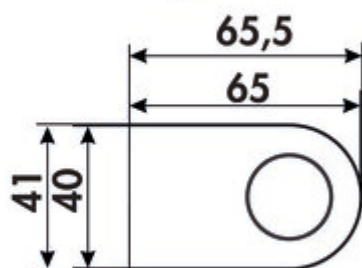

Duo kleurwissel LED

Productnummer: 7061088

Configuratie: afzonderlijke lamp zonder schakelaar, zwart mat

Configuratie-opties

7061079 | afzonderlijke lamp zonder schakelaar, roestvrij staalkleurig

7061088 | afzonderlijke lamp zonder schakelaar, zwart mat

- ✓ Verlichte legbord
- ✓ 2700 K warmwit tot 6500 K koudwit

Individuele lamp, lamp met glazen bodem. Voor het opsteken op glazen bodems met metalen veerklem, afstraling van LED-licht 6 LED's naar boven en 6 LED's onder.

Individuele lamp zonder schakelaar

- 0,8 watt, 12 VDC
- 60 lumen/watt
- traploze regeling van de lichtkleur van 2700 K warmwit tot 6500 K koudwit
- dimfunctie: helderheid traploos dimbaar
- 2000 mm toevoerleiding met mini stekkersysteem
- bladdikte 6–10 mm
- stralingshoek 60°
- compatibel met LIC/MEC LED-systeem

Dit product bevat een lichtbron van energie-efficiëntieklasse E.

Meer informatie over het LIC/MEC LED systeem

[meer info...](#)