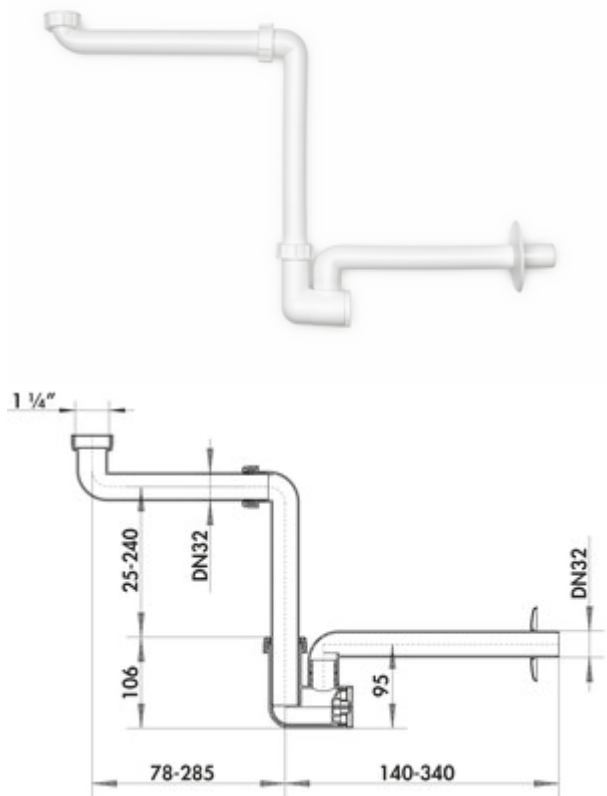

## Waschtisch-Möbel-Siphon

Produktnummer: 1051052

Konfiguration: weiß

### Konfigurationsoptionen

1051052 | weiß

- ✓ Siphon
- ✓ Material: Polypropylen

Extrem raumsparend durch stufenlos verstellbare Drehgelenke, speziell für Waschtischunterbauten und behindertengerechte Waschtische, mit herausziehbarem Reinigungseinsatz Rosette.

- Material Polypropylen, hochschlagfest
- geprüft nach DIN EN274
- 1 ¼" x DN 32

[weitere Infos...](#)

### Technische Daten

Artikeltyp	Siphon	Gewinde	1 ¼"
Material	Polypropylen	Durchmesser/Nennweite (DN)	DN 32
Eigenschaften	schlagfest	Ausführung Syphon	mit herausziehbarem Reinigungseinsatz
Einsatzzweck	für Waschtischunterbauten und behindertengerechte Waschtische		