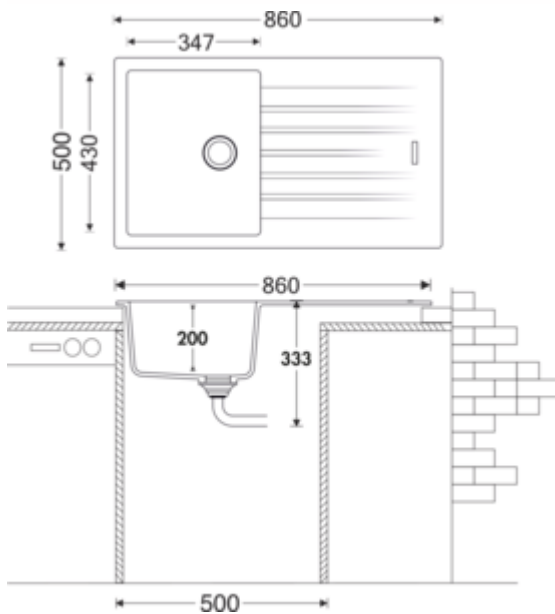

Angola 100

Productnummer: 1106001

Configuratie: graniet nero

Configuratie-opties

- 1106001 | graniet nero
- 1106002 | graniet espresso
- 1106003 | graniet metallico
- 1106005 | graniet magnolia
- 1106006 | graniet concrete
- 1106007 | graniet lava
- 1106008 | graniet nero assoluto

✓ Inbouw-spoelunit

✓ Composiet

✓ Excentrische set, verchroomd

Inbouw-spoelunit. Composiet, met afdruppelvlak, reversibel. 3½" zeefkorfventiel met draaiwaste-garnituur, verchroomd.

— aan beide zijden doorgeboord

— geschikt voor werkbladdiktes van 22 mm tot 44 mm

— uitzaagafmeting ca. 840 x 480 mm

— ook bruikbaar in combinatie met warmwaterkranen (+/-100 °C)

[meer info...](#)

Technische gegevens

Type artikel	Spoelunit	Aantal gaten	2
Hoogte	200 mm	Let op fittingboring	voorgeboord
Breed	860 mm	Indeling bekken	Reversibel
Materiaal	Composiet	Aantal bekkens	1 Hoofdbekken
Installatievariant	Inbouw-spoelunit	Aantal overstroompunten	1
Breedte hoofdspoelbak	347 mm	Afdruiprek	Met geribbeld afvoervlak
Hoogte hoofdspoelbak	200 mm	Ventilart	3½" zeefkorfventiel
Diepte hoofdspoelbak	430 mm	Overloop	Overloop in het hoofdbassin
Uitgesneden afmeting	ca. 840 x 480 mm	Garnitur	Excentrische set, verchroomd
Maximale dikte werkbladmateriaal	44 mm	Kastbreedte	500 mm
Minimale dikte werkbladmateriaal	22 mm	Garneer activering	Verchroomd roterend excentriek
Aantal kraangaten	1	Geschikt voor	ook bruikbaar in combinatie met warmwaterkranen (+/-100 °C)
Armatuur bank	Ja		

Afmetingen installatie (PDF)