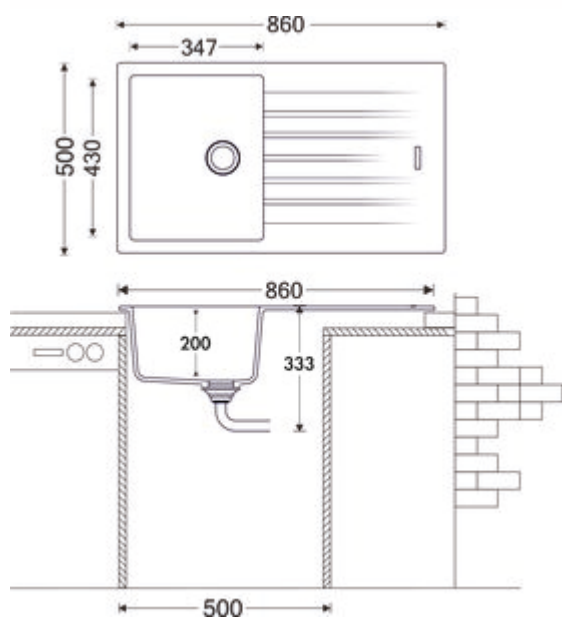

## Angola 100

Productnummer: 1106001

Configuratie: graniet nero

✓ Inbouw-spoelunit

✓ Composiet

✓ Excentrische set, verchroomd

Inbouw-spoelunit. Composiet, met afdruppelvlak, reversibel. 3½" zeefkorfventiel met draaiwaste-garnituur, verchroomd.

— aan beide zijden doorgeboord

— geschikt voor werkbladdiktes van 22 mm tot 44 mm

— uitzaagafmeting ca. 840 x 480 mm

— ook bruikbaar in combinatie met warmwaterkranen (+/-100 °C)

[meer info...](#)

### Technische gegevens

Type artikel	spoelunit	Aantal gaten	2
Breed	860 mm	Let op fittingboring	voorgeboord
Materiaal	Composiet	Indeling bekken	Reversibel
Installatievariant	Inbouw-spoelunit	Aantal bekkens	1 Hoofdbekken
Breedte hoofdspoelbak	347 mm	Aantal overstroompunten	1
Hoogte hoofdspoelbak	200 mm	Afdruiprek	Met geribbeld afvoervlak
Diepte hoofdspoelbak	430 mm	Ventilart	3½" zeefkorfventiel
Uitgesneden afmeting	ca. 840 x 480 mm	Overloop	Overloop in het hoofdbassin
Maximale dikte werkbladmateriaal	44 mm	Garnitur	Excentrische set, verchroomd
Minimale dikte werkbladmateriaal	22 mm	Kastbreedte	500 mm
Aantal kraangaten	1	Garneer activering	Verchroomd roterend excentriek
Armatuur bank	Ja	Geschikt voor	ook bruikbaar in combinatie met warmwaterkranen (+/-100 °C)