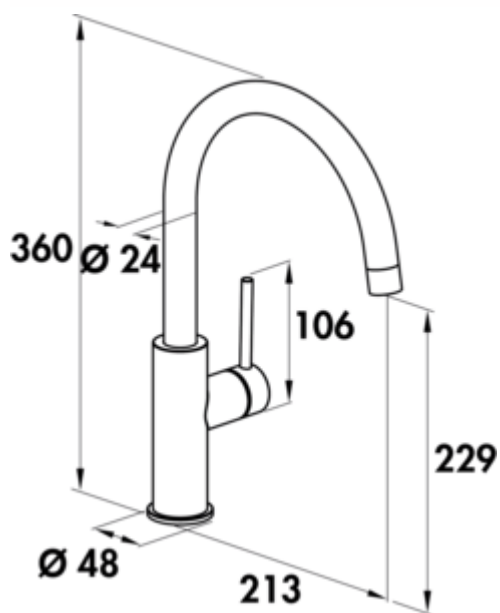

SERVIZIO Namor® 5 Fensterarmatur

Produktnummer: 5025042

Konfiguration: Edelstahl, Hochdruck

Konfigurationsoptionen

5025042 | Edelstahl, Hochdruck

5025043 | schwarz matt, Hochdruck

- ✓ Spültischarmatur
- ✓ Hochdruck
- ✓ mit schwenkbarem Auslauf

Einhebelmischer. Mit schwenkbarem Auslauf, seitlichem Hebel, Laminarstrahlregler und Keramikkartusche.

- Höhe gekippt nur 25 mm
- Schwenkbereich 120°
- Bohr-Ø 35 mm
- entspricht der deutschen und europäischen Trinkwasserverordnung/-richtlinie

[weitere Infos...](#)

Technische Daten

Artikeltyp	Spültischarmatur	Kartusche mit keramischen Dichtscheiben	Ja
Marke	SERVIZIO	Schwenkbereich Auslauf	120°
Höhe	360 mm	Strahlart	Laminarstrahl
Breite	48 mm	Armaturenart	Einhebelmischer
Anzahl Griffe	1	Betriebsdruck	Hochdruck
Ausladung	213 mm	Material	Edelstahl
Auslauf	mit schwenkbarem Auslauf	Fensterarmatur	Ja
Auslaufhöhe	229 mm	Schwenkbereich Griff	0 °
Bedienungsart	Hebel	ECO-Funktion	energiesparende Kaltstart-Funktion
Bohrdurchmesser	35 mm	Höhe gekippt	25 mm
Griffposition	seitlicher Hebel	Anschlusschläuche	800 mm
Hebellänge	106 mm		