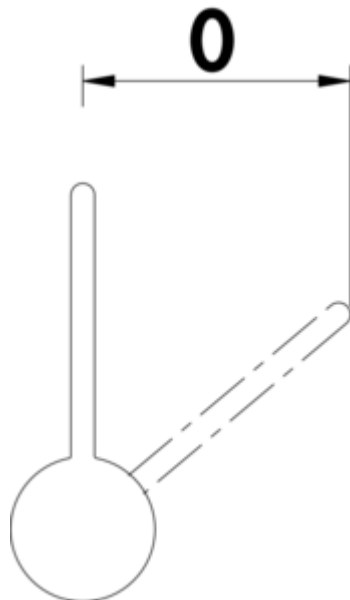

SERVIZIO Namor® 5 Fensterarmatur

Produktnummer: 5025042

Konfiguration: Edelstahl, Hochdruck

Konfigurationsoptionen

5025042 | Edelstahl, Hochdruck

5025043 | schwarz matt, Hochdruck

- ✓ Spültischarmatur
- ✓ Hochdruck
- ✓ mit schwenkbarem Auslauf

Einhebelmischer. Mit schwenkbarem Auslauf, seitlichem Hebel, Laminarstrahlregler und Keramikkartusche.

- Höhe gekippt nur 25 mm
- Schwenkbereich 120°
- Bohr-Ø 35 mm
- entspricht der deutschen und europäischen Trinkwasserverordnung/-richtlinie

[weitere Infos...](#)

Technische Daten

Artikeltyp	Spültischarmatur	Kartusche mit keramischen Dichtscheiben	Ja
Marke	SERVIZIO	Schwenkbereich Auslauf	120°
Höhe	360 mm	Strahlart	Laminarstrahl
Breite	48 mm	Armaturenart	Einhebelmischer
Anzahl Griffe	1	Betriebsdruck	Hochdruck
Ausladung	213 mm	Material	Edelstahl
Auslauf	mit schwenkbarem Auslauf	Fensterarmatur	Ja
Auslaufhöhe	229 mm	Schwenkbereich Griff	0 °
Bedienungsart	Hebel	ECO-Funktion	energiesparende Kaltstart-Funktion
Bohrdurchmesser	35 mm	Höhe gekippt	25 mm
Griffposition	seitlicher Hebel	Anschlusschläuche	800 mm
Hebellänge	106 mm		