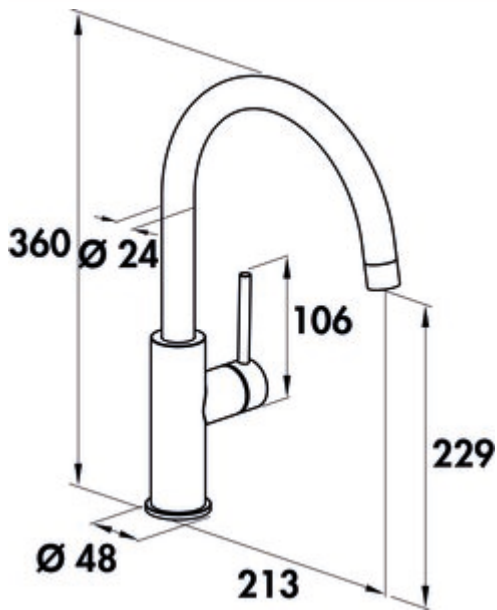

### Konfigurationsoptionen

5025042 | Edelstahl, Hochdruck

5025043 | schwarz matt, Hochdruck

✓ Spültischarmatur

✓ Hochdruck

✓ mit schwenkbarem Auslauf

Einhebelmischer. Mit schwenkbarem Auslauf, seitlichem Hebel, Laminarstrahlregler und Keramikkartusche.

— Höhe gekippt nur 25 mm

— Schwenkbereich 120°

— Bohr-Ø 35 mm

— entspricht der deutschen und europäischen Trinkwasserverordnung/-richtlinie

[weitere Infos...](#)

### Technische Daten

Artikeltyp	Spültischarmatur	Strahlart	Laminarstrahl
Marke	SERVIZIO	Armaturenart	Einhebelmischer
Anzahl Griffe	1	Betriebsdruck	Hochdruck
Ausladung	213 mm	Breite	48 mm
Auslauf	mit schwenkbarem Auslauf	Material	Edelstahl
Auslaufhöhe	229 mm	Fensterarmatur	Ja
Bedienungsart	Hebel	Schwenkbereich Griff	0 °
Bohrdurchmesser	35 mm	ECO-Funktion	energiesparende Kaltstart-Funktion
Griffposition	seitlicher Hebel	Höhe gekippt	25 mm
Hebellänge	106 mm	Anschlusschläuche	800 mm
Kartusche mit keramischen Dichtscheiben	Ja	Höhe	360 mm
Schwenkbereich Auslauf	120°		