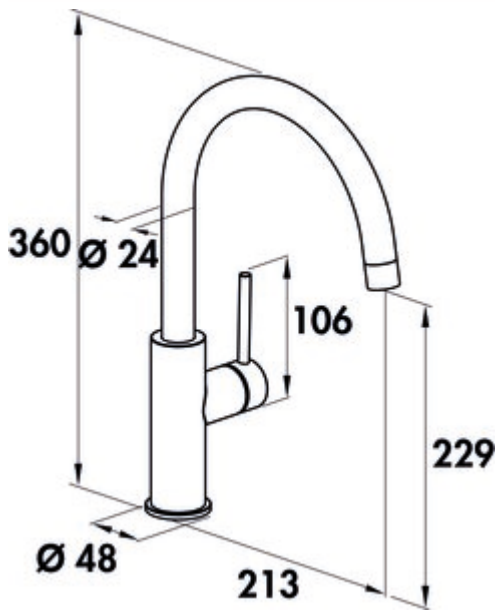

SERVIZIO Namor® 5 Fensterarmatur

Produktnummer: 5025042

Konfiguration: Edelstahl, Hochdruck

Konfigurationsoptionen

5025042 | Edelstahl, Hochdruck

5025043 | schwarz matt, Hochdruck

✓ Spültischarmatur

✓ Hochdruck

✓ mit schwenkbarem Auslauf

Einhebelmischer. Mit schwenkbarem Auslauf, seitlichem Hebel, Laminarstrahlregler und Keramikkartusche.

— Höhe gekippt nur 25 mm

— Schwenkbereich 120°

— Bohr-Ø 35 mm

— entspricht der deutschen und europäischen Trinkwasserverordnung/-richtlinie

[weitere Infos...](#)

Technische Daten

Artikeltyp	Spültischarmatur	Strahlart	Laminarstrahl
Marke	SERVIZIO	Armaturenart	Einhebelmischer
Anzahl Griffe	1	Betriebsdruck	Hochdruck
Ausladung	213 mm	Breite	48 mm
Auslauf	mit schwenkbarem Auslauf	Material	Edelstahl
Auslaufhöhe	229 mm	Fensterarmatur	Ja
Bedienungsart	Hebel	Schwenkbereich Griff	0 °
Bohrdurchmesser	35 mm	ECO-Funktion	energiesparende Kaltstart-Funktion
Hebellänge	106 mm	Höhe gekippt	25 mm
Kartusche mit keramischen Dichtscheiben	Ja	Anschlusschläuche	800 mm
Schwenkbereich Auslauf	120°		