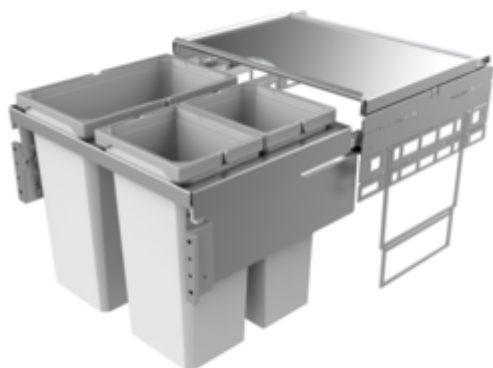

Cox® Base 460 S/600-3

Productnummer: 8012354
 Configuratie: lichtgrijs, H 460 mm

Configuratie-opties

8012354 | lichtgrijs, H 460 mm
 8013354 | antraciet, H 460 mm

✓ Frontuittreksystemen

✓ volledig uittrekbaar

✓ 53 l

Met uittrekbaar compleet deksel.

— diepte van de geleidingrail 470 mm

— afvalvolume 53 (1 x 28/2 x 12,5) liter

— techniek: volledig uittrekbaar

— montage: kastwand en frontpaneel

— met softintreksysteem en demping

— geschikt voor Cox Work® box voor benodigdheden

[meer info...](#)

Technische gegevens

Type artikel	Systeem voor afvalinzameling	CE-markering op het product	Nee
Breed	600 mm	Geleiderail diepte	470 mm
Kastbreedte	600 mm	Totaal volume	53 l
Monteren/bevestigen	frontpaneel kastwand	Volume/inhoud container 1	28 l
Materiaal container	kunststof	Volume/inhoud container 2	12,5 l
Kleur totale dekking	zilver	Volume/inhoud container 3	12,5 l
Intrekbare totaalafdekking	Ja	Vorm	hoekig
Omslag	Ja	Zacht sluiten	Ja
Type hoes	Volledig deksel	Kleurengids	zilver
Aantal containers	3	Kleur frame	zilver
Technologie openen	volledig uittrekbaar	Volume/inhoud container	28/12,5/12,5
Type afvalverzamelaar	Frontuittreksystemen		

Accessoires

8012368 Cox Cick-E® 600, Toebehoren, B 600 mm, donkergrijs/chroom mat

Onderdelen

8012319	Cox® systeembakje, Enkele emmer, lichtgrijs, 12,5 liter
8012324	Cox® systeembakje, Enkele emmer, lichtgrijs, 28 liter
8010146	Volledig deksel, Toebehoren, zilver