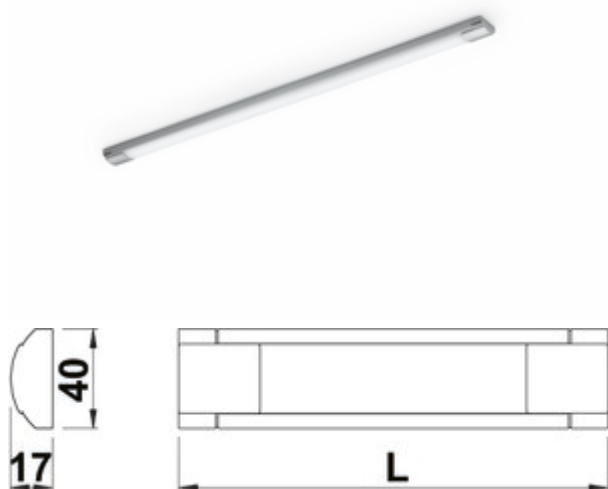

Feel LED

Productnummer: 7062287

Configuratie: serielamp zonder schakelaar, L 600 mm, 5 W

Configuratie-opties

- 7062280 | afzonderlijke lamp met schakelaar, L 450 mm, 3,6 W
- 7062281 | Afzonderlijke lamp met schakelaar, L 600 mm, 5 W
- 7062282 | afzonderlijke lamp met schakelaar, L 800 mm, 7 W
- 7062283 | afzonderlijke lamp met schakelaar, L 900 mm, 7,9 W
- 7062284 | afzonderlijke lamp met schakelaar, L 1000 mm, 8,9 W
- 7062285 | afzonderlijke lamp met schakelaar, L 1200 mm, 11 W
- 7062286 | serielamp zonder schakelaar, L 450 mm, 3,6 W
- 7062287 | serielamp zonder schakelaar, L 600 mm, 5 W
- 7062288 | serielamp zonder schakelaar, L 800 mm, 7 W
- 7062289 | serielamp zonder schakelaar, L 900 mm, 7,9 W
- 7062290 | serielamp zonder schakelaar, L 1000 mm, 8,9 W
- 7062291 | serielamp zonder schakelaar, L 1200 mm, 11 W

[meer info...](#)

Technische gegevens

Type artikel	Lamp	Transformator/omvormer vereist	Ja, moet apart besteld worden
Garantie	2 jaar Naber-garantie (behalve op slijtageonderdelen), de algemene garantievoorwaarden van Naber GmbH zijn van toepassing.	Aansluiting	Eenzijdig
Breed	600 mm	Materiaal behuizing	aluminium
Monteren/bevestigen	insteekbaar	Homogeen lichtveld zonder zichtbare LED-punten	Ja
Energie-efficiëntieklasse	G	Lichtbron inbegrepen	Ja
Certificering	CE	Aanraakfunctie	Ja
Beschermingsklasse	III	Dimmer	Ja
Schakelaar	Nee	Type dimmen	helderheid traploos dimbaar
Vorm	hoekig	Geheugenfunctie	Ja
Type lichtbron	LED	Lengte van de toevoerleiding (primair)	2.000 mm
Kleurtemperatuur	4300 K neutraal wit	Type armatuur	Langveldlamp Onderbouw-/nislamp
Vervangbare verlichting	Nee	Dimfunctie	Ja, helderheid traploos dimbaar
Lichtopbrengst	85 lumen/watt	Verlichtingsvermogen	5 watt