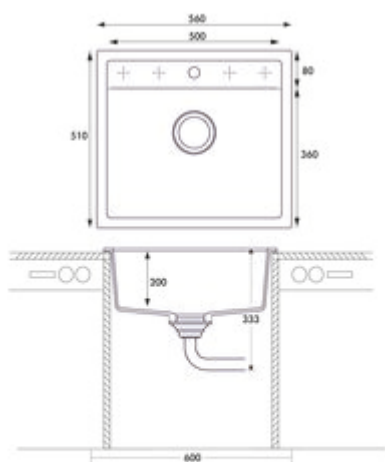

- ✓ Evier encastrable
- ✓ Evier à bord affleurant
- ✓ Composite

Évier encastrable. Composite, bac individuel. Soupape à tamis 3½" avec robinetterie à excentrique rotatif, chromé. 5 préforages, les forages doivent être percés sur place.

Également adapté pour le montage affleurant.

— adapté pour plans de travail d'une épaisseur de 22 mm à 44 mm

— dimensions de découpe env. 545 x 495 mm (évier encastrable)

— également utilisables en combinaison avec des robinetteries pour eau chaude (+/- 100 °C)

### Fiche technique

Type d'article	Evier	Débordement	Trop-plein dans le bassin principal
Hauteur	327,5 mm	Excentrique	Garniture excentrique
Largeur	560 mm	Convient pour	également utilisables en combinaison avec des robinetteries pour eau chaude (+/-100 °C)
Matériau	Composite	Largeur de l'armoire	600 mm
Ventilart	soupape à tamis 3½"	Dimension de découpe	env. 545 x 495 mm (évier encastrable avec bac individuel)