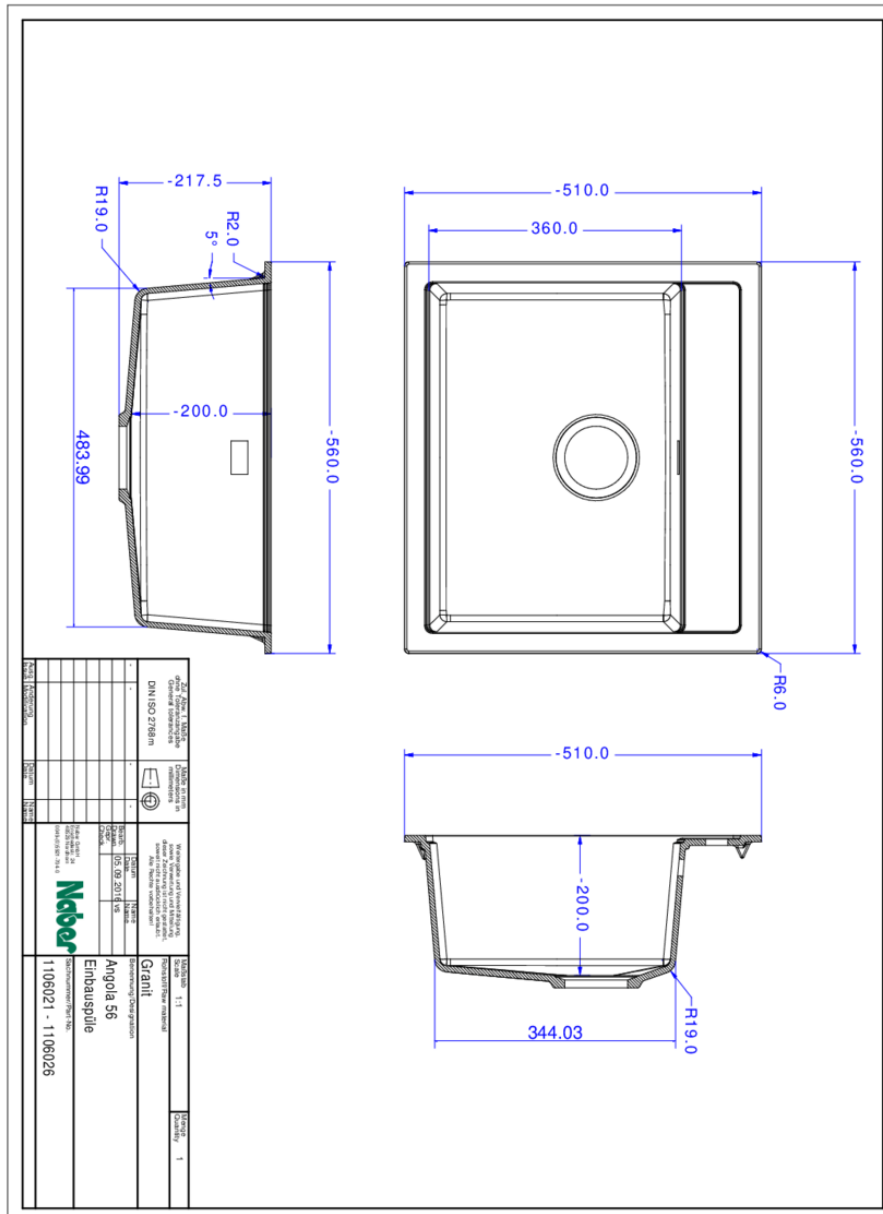

Croquis coté (PDF)