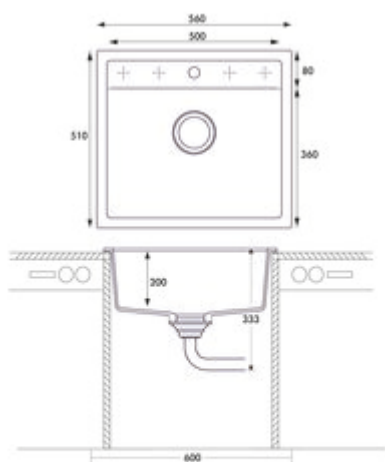

- ✓ Evier encastrable
- ✓ Evier à bord affleurant
- ✓ Composite

Évier encastrable. Composite, bac individuel. Soupape à tamis 3½" avec robinetterie à excentrique rotatif, chromé. 5 préforages, les forages doivent être percés sur place.

Également adapté pour le montage affleurant.

— adapté pour plans de travail d'une épaisseur de 22 mm à 44 mm

— dimensions de découpe env. 545 x 495 mm (évier encastrable)

— également utilisables en combinaison avec des robinetteries pour eau chaude (+/- 100 °C)

[plus d'infos...](#)

Fiche technique

Type d'article	Evier	Excentrique	Garniture excentrique
Largeur	560 mm	Convient pour	également utilisables en combinaison avec des robinetteries pour eau chaude (+/-100 °C)
Matériau	Composite	Largeur de l'armoire	600 mm
Ventilart	soupape à tamis 3½"	Dimension de découpe	env. 545 x 495 mm (évier encastrable avec bac individuel)
Débordement	Trop-plein dans le bassin principal		