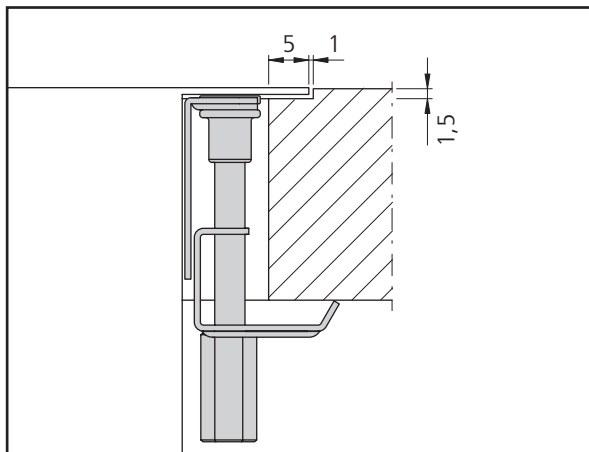

Corno Piu PFU11
Artikel: 1013120

Naber®

Corno Piu PFU11
Artikel: 1013120