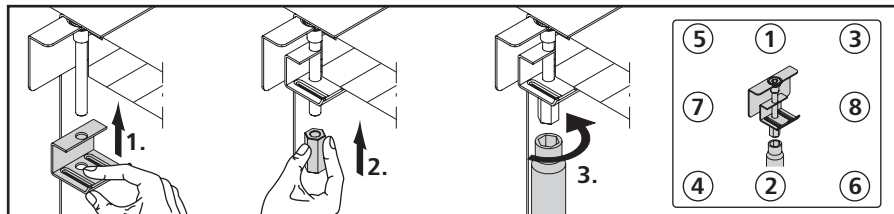

Corno Piu PFU11
Artikel: 1013120

Naber®

Corno Piu PFU11
Artikel: 1013120