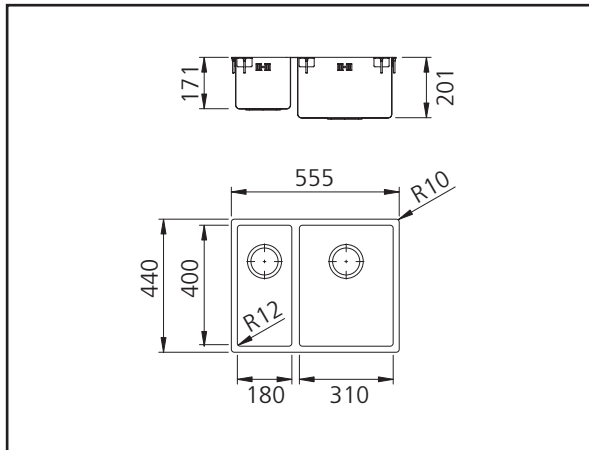

Corno Piu PFU11
Artikel: 1013120

Naber®

Corno Piu PFU11
Artikel: 1013120