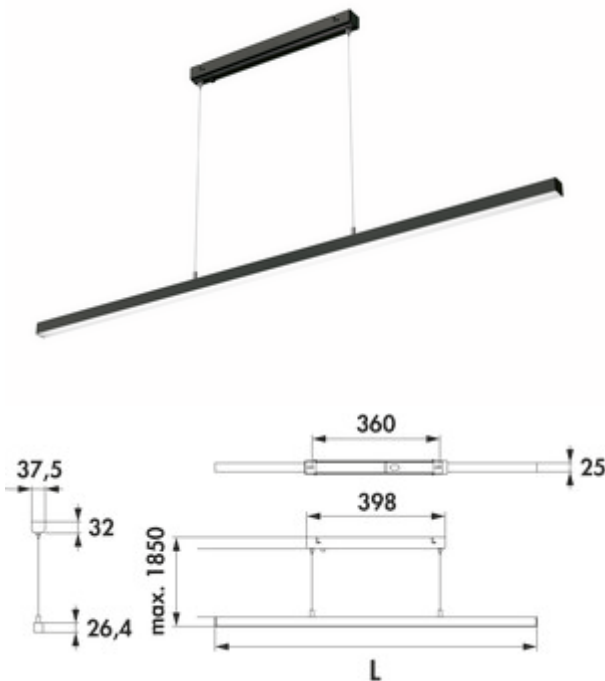

Asta LED

Produktnummer: 7065063

Konfiguration: L 1500 mm, 23,2 W, schwarz matt

Konfigurationsoptionen

- 7065050 | L 900 mm, 13,9 W, edelstahlfarbig
- 7065051 | L 1200 mm, 18,6 W, edelstahlfarbig
- 7065052 | L 1500 mm, 23,2 W, edelstahlfarbig
- 7065061 | L 900 mm, 13,9 W, schwarz matt
- 7065062 | L 1200 mm, 18,6 W, schwarz matt
- 7065063 | L 1500 mm, 23,2 W, schwarz matt

- ✓ Pendelleuchte
- ✓ 4000 K neutralweiß
- ✓ 23,2 Watt

Pendelleuchte. Aluminiumgehäuse. Kunststoffabdeckung weiß inkl. Konverter.

— 230 V

— max. 84 Lumen/Watt bei 4000 K neutralweiß

— Abhängung max. 1850 mm

Artikeltyp	Leuchte	Material Gehäuse	Aluminium
Breite	1.500 mm	Farbe Gehäuse	schwarz matt
Montage/Befestigung	Deckenmontage	Material Abdeckung	Kunststoff
Energieeffizienzklasse	G	Farbe Abdeckung	weiß
Schalter	Nein	Abhängung	1850 mm
Form	eckig	Leuchtmittel enthalten	Ja
Leuchtmitteltyp	LED	Durch bauseitigen Dimmer dimmbar	Nein
Farbtemperatur	4000 K neutralweiß	Bauart Leuchte	Pendelleuchte
Lichtausbeute	max. 84 Lumen/Watt bei 4000 K neutralweiß	Leistung Leuchtmittel	23,2 Watt
Trafo / Konverter erforderlich	Ja, enthalten		