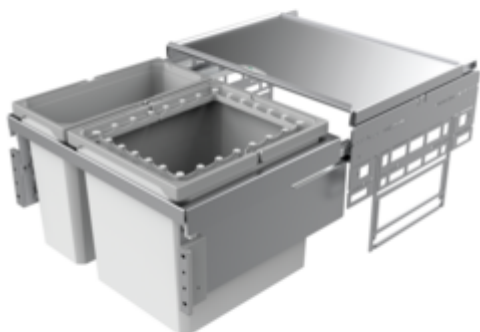

Cox[®] Base 360 R/600-2

Numéro de produit: 8012406

Configuration: gris clair, H 360 mm

Options de configuration

8012406 | gris clair, H 360 mm

8013406 | anthracite, H 360 mm

- ✓ Système de tiroirs à casseroles
- ✓ extraction totale
- ✓ 45 l

Avec couvercle complet extractible.

- profondeur du rail de guidage 470 mm
- capacité 45 (1 x 29/1 x 16) litres
- technique: sortie totale
- montage: paroi de l'armoire et bandeau frontal
- y compris cadre de montage pour fixer les sacs
- avec entrée soft et amortissement

[plus d'infos...](#)

Fiche technique

Type d'article	Système de collecte des déchets	Largeur de l'armoire	600 mm
Largeur	600 mm	Profondeur du rail de guidage	470 mm
Montage/fixation	sur la paroi du meuble bandeau de la façade	Volume total	45 l
Matériau du récipient	plastique	Volume/contenu du récipient 1	29 l
Couleur du couvercle	argenté	Volume/contenu du récipient 2	16 l
Couvercle total extractible	Oui	Forme	angulaire
Couvercle	Oui	Retrait immédiat	Oui
Type de couvercle(s)	Couvercle complet	Couleur Guide	argenté
Nombre de récipients	2	Couleur du cadre	argenté
Technique d'ouverture	extraction totale	Volume/contenu du récipient	29/16
Type de construction Collecteur de déchets	Système de tiroirs à casseroles	Mécanisme de fermeture	Avec amortisseur

Accessoires

8012368	Cox Cick-E [®] 600, Accessoire, L 600 mm, gris foncé/chrome mat
8012367	Cox Cick [®] , Accessoire, gris foncé/chrome mat

Pièces détachées

8012335	Cox [®] bac modulaire, Seaux individuels, gris clair, 29 litres
8012321	Cox [®] bac modulaire, Seaux individuels, gris clair, 16 litres
8010146	Couvercle complet, Accessoire, argenté
8012337	Cadre enfichable, Accessoire, gris clair, pour 18/ 29/ 39 litres