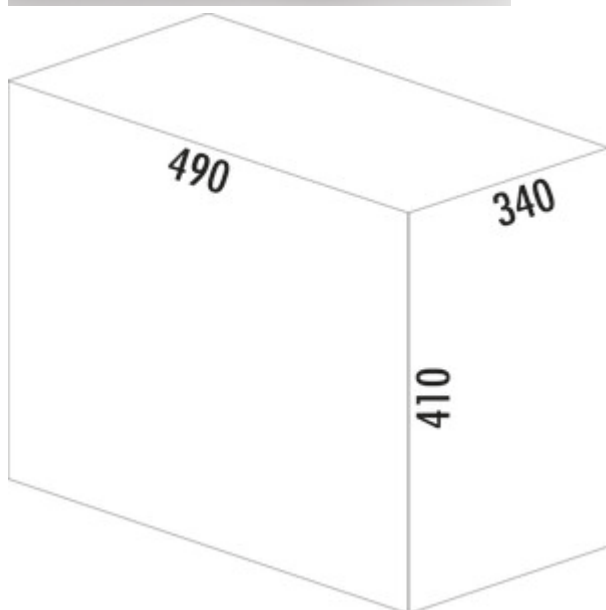

## WESCO® Profiline Trio-Master® 410 S/400-3

Productnummer: 8012078

Configuratie: met bio-deksel, antraciet

### Configuratie-opties

8012078 | met bio-deksel, antraciet

- ✓ Uittrektechniek voor draaideuren
- ✓ volledig uittrekbaar
- ✓ 40 l
  - afvalvolume 40 (1 x 20/2 x 10) liter
  - techniek: volledig uittrekbaar
  - onderstel/geleiding zilver
  - volledig deksel antraciet
  - montage: kastbodem
  - met slechts 410 mm inbouwhoogte de ideale ruimtebesparing

### Technische gegevens

Type artikel	Systeem voor afvalinzameling	Technologie openen	volledig uittrekbaar
Merk	WESCO®	Type afvalverzamelaar	Uittrektechniek voor draaideuren
Breed	340 mm	Totaal volume	40 l
Kastbreedte	400 mm	Volume/inhoud container 1	20 l
Monteren/bevestigen	kastbodem	Volume/inhoud container 2	10 l
Materiaal container	kunststof	Volume/inhoud container 3	10 l
Kleur totale dekking	antraciet	Vorm	hoekig
Kleur deksel	groen	Kleurengids	zilver
Materiaal Deckel	kunststof	Kleur frame	zilver
Omslag	Ja	Volume/inhoud container	20/10/10
Type hoes	Volledig deksel	Biologisch deksel	Ja
Aantal containers	3		