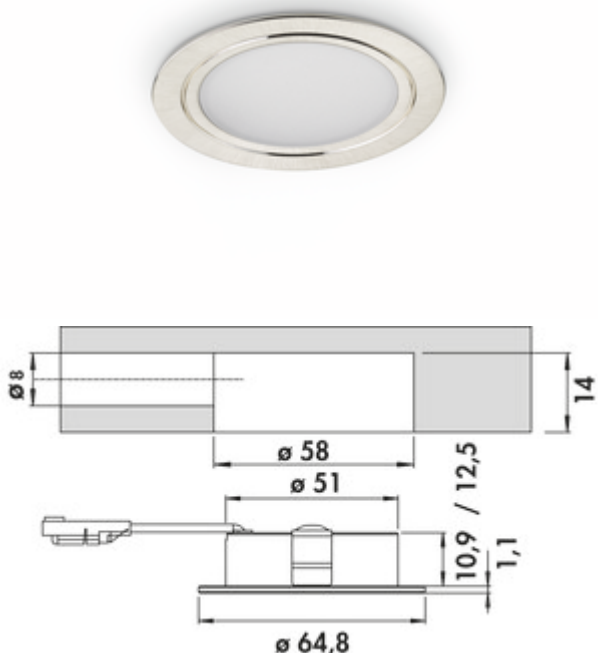

Anelli LED couleur acier inox

Numéro de produit: 7061324

Configuration: luminaire individuel sans interr., 4000 K blanc neutre

Options de configuration

7061324 | luminaire individuel sans interr., 4000 K blanc neutre

7063362 | lot de 3, 3000 K blanc chaud

7063364 | lot de 5, 3000 K blanc chaud

✓ Luminaire à encastrer

✓ Luminaire en saillie

✓ 4000 K blanc neutre

Luminaire à encastrer. Boîtier en aluminium, éclairage sans points LEDs visibles.

Luminaire individuel sans interrupteur

— 4 watts, 12 V, deux plages de couleur: 4000 K blanc neutre, 3000 K blanc chaud

— 62 lumens/watt

— 2000 mm d'alimentation

— forage Ø 58 mm

Lot de 2, 3, 5 sans interrupteur composé de:

plus d'infos...

Fiche technique

Type d'article	Luminaire	Efficacité lumineuse	62 lumens/watt
Diamètre de perçage	58 mm	Transformateur / convertisseur nécessaire	Oui, doit être commandé séparément
Largeur	64,8 mm	Raccordement	D'un côté
Montage/fixation	Montage sur meuble bas (armoire suspendue/étagère) montage encastré	Matériau du boîtier	aluminium
Classe d'efficacité énergétique	F	Couleur du boîtier	couleur acier inox
Classe de protection	III	Diamètre extérieur	64,8 mm
Interrupteur	Non	Champ lumineux homogène sans points LED visibles	Oui
Forme	rond	Sources lumineuses incluses	Oui
Type de lampe	LED	Longueur du câble d'alimentation (primaire)	2.000 mm
Température de couleur	4000 K blanc neutre	Type de luminaire	Luminaire à encastrer Luminaire en saillie
Ampoule remplaçable	Non	Puissance de l'ampoule	4 watts