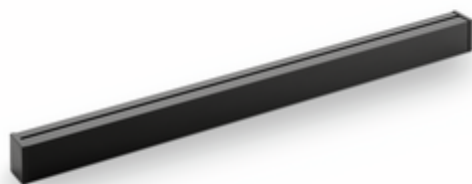

Lot d'1 barre profilée Linero MosaiQ

Numéro de produit: 8045204

Configuration: L 1500 mm, noir mat

Options de configuration

- 8045001 | L 600 mm, couleur acier inox
- 8045002 | L 900 mm, couleur acier inox
- 8045003 | L 1200 mm, couleur acier inox
- 8045004 | L 1500 mm, couleur acier inox
- 8045201 | L 600 mm, noir mat
- 8045202 | L 900 mm, noir mat
- 8045203 | L 1200 mm, noir mat
- 8045204 | L 1500 mm, noir mat

- ✓ Système de rails
- ✓ Matériau: aluminium
- ✓ droit

Système de rail. Aluminium.

Lot composé de :

- 1 barre profilée en aluminium (41,5 x 33 mm, H x P)
- 2 caches d'extrémité, 1 connecteur, vis et goujons

[plus d'infos...](#)

Fiche technique

Type d'article	Système de rails	Montage/fixation	Fixation par vis
Hauteur	41,5 mm	Forme	droit
Largeur	1.500 mm	Composé de	1 barre profilée en aluminium (41,5 x 33 mm, H x P) 2 caches d'extrémité 1 connecteur et des vis et goujons
Matériau	aluminium		