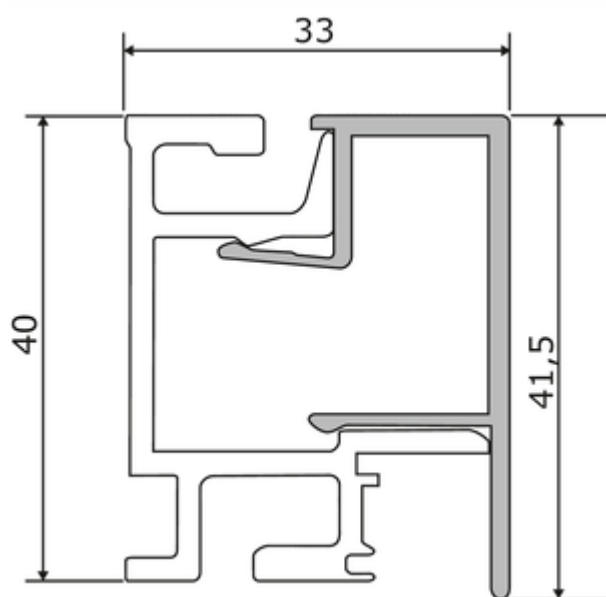

Lot d'1 barre profilée Linero MosaiQ

Numéro de produit: 8045204

Configuration: L 1500 mm, noir mat

Options de configuration

- 8045001 | L 600 mm, couleur acier inox
- 8045002 | L 900 mm, couleur acier inox
- 8045003 | L 1200 mm, couleur acier inox
- 8045004 | L 1500 mm, couleur acier inox
- 8045201 | L 600 mm, noir mat
- 8045202 | L 900 mm, noir mat
- 8045203 | L 1200 mm, noir mat
- 8045204 | L 1500 mm, noir mat

- ✓ Système de rails
- ✓ Matériau: aluminium
- ✓ droit

Système de rail. Aluminium.

Lot composé de :

- 1 barre profilée en aluminium (41,5 x 33 mm, H x P)
- 2 caches d'extrémité, 1 connecteur, vis et goujons

[plus d'infos...](#)

Fiche technique

Type d'article	Système de rails	Montage/fixation	Fixation par vis
Hauteur	41,5 mm	Forme	droit
Largeur	1.500 mm	Composé de	1 barre profilée en aluminium (41,5 x 33 mm, H x P) 2 caches d'extrémité 1 connecteur et des vis et goujons
Matériau	aluminium		