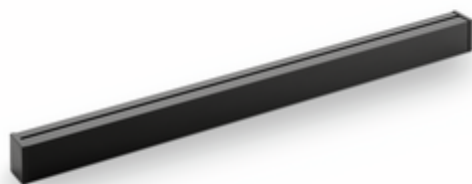

Lot d'1 barre profilée Linero MosaiQ

Numéro de produit: 8045204

Configuration: L 1500 mm, noir mat

Options de configuration

- 8045001 | L 600 mm, couleur acier inox
- 8045002 | L 900 mm, couleur acier inox
- 8045003 | L 1200 mm, couleur acier inox
- 8045004 | L 1500 mm, couleur acier inox
- 8045201 | L 600 mm, noir mat
- 8045202 | L 900 mm, noir mat
- 8045203 | L 1200 mm, noir mat
- 8045204 | L 1500 mm, noir mat

- ✓ Système de rails
- ✓ Matériau: aluminium
- ✓ droit

Système de rail. Aluminium.

Lot composé de :

- 1 barre profilée en aluminium (41,5 x 33 mm, H x P)
- 2 caches d'extrémité, 1 connecteur, vis et goujons

[plus d'infos...](#)

Fiche technique

Type d'article	Système de rails	Montage/fixation	Fixation par vis
Largeur	1.500 mm	Forme	droit
Matériau	aluminium	Composé de	1 barre profilée en aluminium (41,5 x 33 mm, H x P) 2 caches d'extrémité 1 connecteur et des vis et goujons