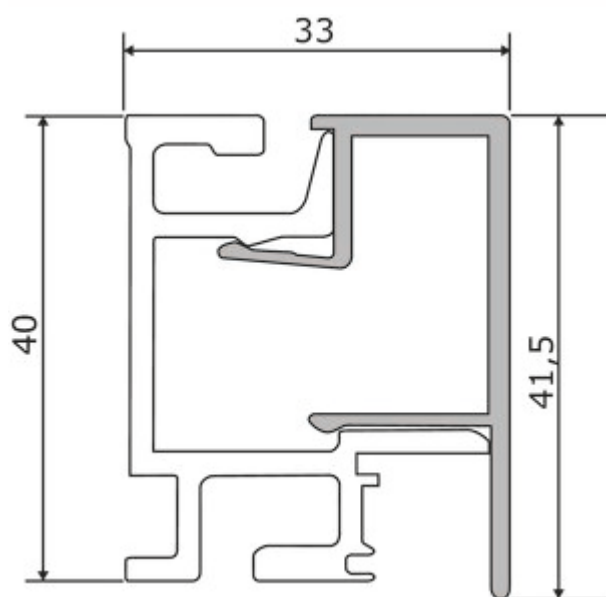

Lot d'1 barre profilée Linero MosaiQ

Numéro de produit: 8045204

Configuration: L 1500 mm, noir mat

Options de configuration

- 8045001 | L 600 mm, couleur acier inox
- 8045002 | L 900 mm, couleur acier inox
- 8045003 | L 1200 mm, couleur acier inox
- 8045004 | L 1500 mm, couleur acier inox
- 8045201 | L 600 mm, noir mat
- 8045202 | L 900 mm, noir mat
- 8045203 | L 1200 mm, noir mat
- 8045204 | L 1500 mm, noir mat

- ✓ Système de rails
- ✓ Matériau: aluminium
- ✓ droit

Système de rail. Aluminium.

Lot composé de :

- 1 barre profilée en aluminium (41,5 x 33 mm, H x P)
- 2 caches d'extrémité, 1 connecteur, vis et goujons

[plus d'infos...](#)

Fiche technique

Type d'article	Système de rails	Montage/fixation	Fixation par vis
Largeur	1.500 mm	Forme	droit
Matériau	aluminium	Composé de	1 barre profilée en aluminium (41,5 x 33 mm, H x P) 2 caches d'extrémité 1 connecteur et des vis et goujons