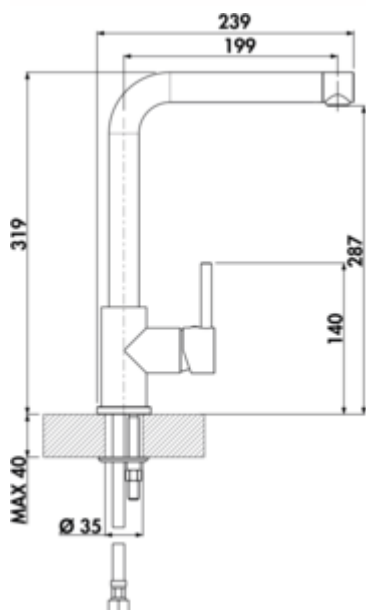

✓ Robinetterie d'évier

✓ haute pression

✓ à tête pivotante

Mitigeur à bec unique. À tête pivotante, manette latérale et cartouche céramique

avec régulateur de jet laminaire. — plage de pivotement 360°
 — forage Ø 35 mm

BELGAQUA

[plus d'infos...](#)

Fiche technique

Type d'article	Robinetterie d'évier	Griffposition	manette latérale
Marque	LINEA	Cartouche avec disques d'étanchéité en céramique	Oui
Nombre de poignées	1	Plage de pivotement de la sortie	360°
Hauteur de montage totale	319 mm	Type de jet	Rayon laminaire
Portée	199 mm	Type de robinetterie	Mitigeur à bec unique
Sortie	à tête pivotante	Pression de service	haute pression
Hauteur d'écoulement	287 mm	Matériau	laiton
Hauteur	319 mm	Nombre de trous de robinetterie	1
Mode d'emploi	Levier	Distance minimale entre le mur et le centre du trou de robinetterie	0 mm
Diamètre de perçage	35 mm	Épaisseur du plan de travail	40 mm