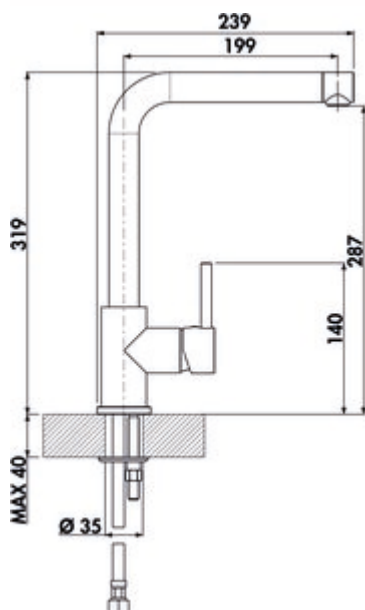

LINEA Gramix 1 Robinetterie haute pression

Numéro de produit: 1100401

Configuration: granite nero

Options de configuration

- 1100401 | granite nero
- 1100402 | granite expresso
- 1100403 | granite metallico
- 1100405 | granite magnolia
- 1100406 | granite concrete
- 1100407 | granite lava
- 1100408 | granit nero assoluto

- ✓ Robinetterie d'évier
- ✓ haute pression
- ✓ à tête pivotante

Mitigeur à bec unique. À tête pivotante, manette latérale et cartouche céramique avec régulateur de jet laminaire. — plage de pivotement 360°
— forage Ø 35 mm

BELGAQUA

[plus d'infos...](#)

Fiche technique

Type d'article	Robinetterie d'évier	Cartouche avec disques d'étanchéité en céramique	Oui
Marque	LINEA	Plage de pivotement de la sortie	360°
Nombre de poignées	1	Type de jet	Rayon laminaire
Hauteur de montage totale	319 mm	Type de robinetterie	Mitigeur à bec unique
Portée	199 mm	Pression de service	haute pression
Sortie	à tête pivotante	Matériau	laiton
Hauteur d'écoulement	287 mm	Nombre de trous de robinetterie	1
Mode d'emploi	Levier	Douchette à ressort	Non
Diamètre de perçage	35 mm	Distance minimale entre le mur et le centre du trou de robinetterie	0 mm
Griffposition	droite	Épaisseur du plan de travail	40 mm