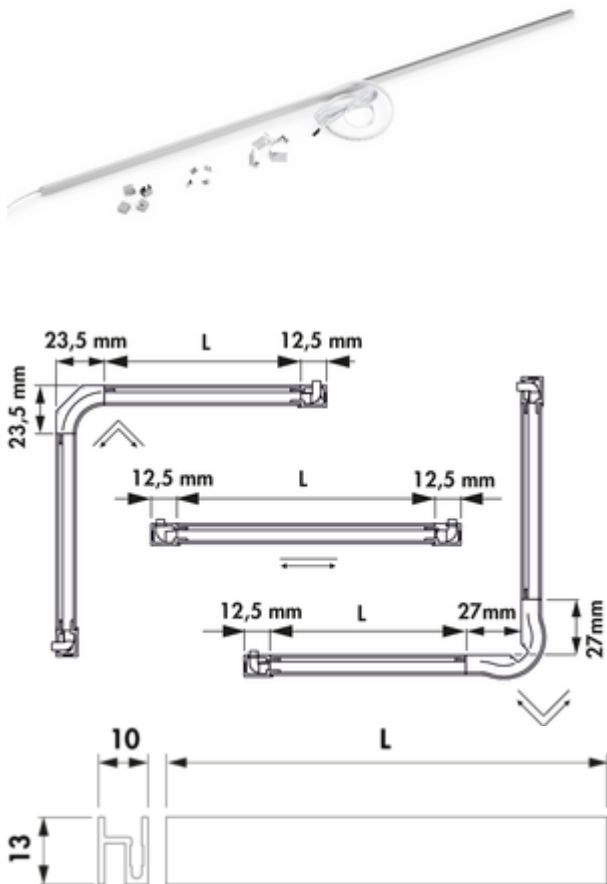

Andy kleurwissel LED

Productnummer: 7063400

Configuratie: L 1000 mm, roestvrij staalkleurig

Configuratie-opties

7063400 | L 1000 mm, roestvrij staalkleurig

7063401 | L 1000 mm, zwart

7063402 | L 2000 mm, roestvrij staalkleurig

7063403 | L 2000 mm, zwart

7063415 | L 2600 mm, zwart

7063418 | L 2600 mm, roestvrij staalkleurig

- ✓ Greeplijstverlichting
- ✓ 2700 K warmwit tot 6500 K koudwit
- ✓ recht

Verlichting van de greeplijsten. Aluminium behuizing met kunststof hoeken. LED-strip in siliconen gegoten, **niet zelfklevend**, alle 21 mm inkortbaar. Verlichting zonder zichtbare LED-punten incl. houderklemmen voor greeplijsten.

Afzonderlijke lamp

- 6,5 watt per meter, 12 V
- traploze regeling van de lichtkleur van **2700 K** warmwit tot **6500 K** koudwit
- max. 80 lumen/watt bij **6500 K** koudwit
- LED-strip, voeding aan weerszijden
- 2000 mm toevoerleiding aan weerszijden
- incl. 4 einddoppen (2 x links, 2 x rechts)
- incl. 8 clips (2 x 4 stuks)

Dit product bevat een lichtbron van de energie-efficiëntieklasse G.

[meer info...](#)

Technische gegevens

Type artikel	Lamp	Aansluiting	Aan beide zijden
Breed	1.000 mm	Materiaal behuizing	aluminium
Energie-efficiëntieklasse	G	Homogeen lichtveld zonder zichtbare LED-punten	Ja
Certificering	CE MM teken F-teken	Verkortbaarheid	alle 21 mm inkortbaar
Vorm	recht	Lengte van de toevoerleiding (primaire)	2.000 mm
Type lichtbron	LED	Type armatuur	Greeplijstverlichting
Kleurtemperatuur	2700 K warmwit tot 6500 K koudwit	Vermogen per meter	6,5 watt/meter
Kleurtemperatuur instelbaar	traploos	Meer delen	incl. houderklemmen incl. 4 einddoppen incl. 8 clips (2 x 4 stuks)
Lichtopbrengst	max. 80 lumen/watt bij 6500 K koudwit		