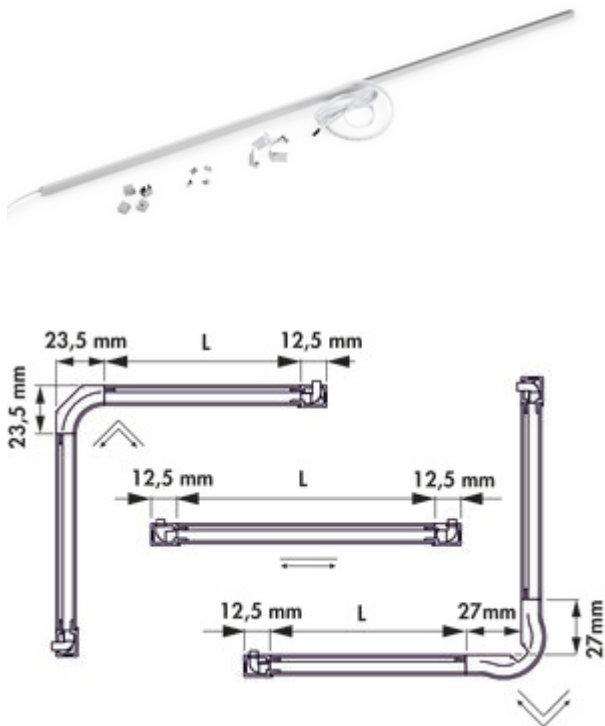

Andy kleurwissel LED

Productnummer: 7063400

Configuratie: L 1000 mm, roestvrij staalkleurig

Configuratie-opties

7063400 | L 1000 mm, roestvrij staalkleurig

7063401 | L 1000 mm, zwart

7063402 | L 2000 mm, roestvrij staalkleurig

7063403 | L 2000 mm, zwart

7063415 | L 2600 mm, zwart

7063418 | L 2600 mm, roestvrij staalkleurig

- ✓ Greeplijstverlichting
- ✓ 2700 K warmwit tot 6500 K koudwit
- ✓ recht

Verlichting van de greeplijsten. Aluminium behuizing met kunststof hoeken. LED-strip in siliconen gegoten, niet zelfklevend, alle 21 mm inkortbaar. Verlichting zonder zichtbare LED-punten incl. houderklemmen voor greeplijsten.

Afzonderlijke lamp

- 6,5 watt per meter, 12 V
- traploze regeling van de lichtkleur van 2700 K warmwit tot 6500 K koudwit
- max. 80 lumen/watt bij 6500 K koudwit
- LED-strip, voeding aan weerszijden
- 2000 mm toevoerleiding aan weerszijden
- incl. 4 einddoppen (2 x links, 2 x rechts)
- incl. 8 clips (2 x 4 stuks)

Dit product bevat een lichtbron van de energie-efficiëntieklasse G.

[meer info...](#)

Technische gegevens

Type artikel	Lamp	Aansluiting	Aan beide zijden
Breed	1.000 mm	Materiaal behuizing	aluminium
Energie-efficiëntieklasse	G	Homogeen lichtveld zonder zichtbare LED-punten	Ja
Certificering	CE MM teken F-teken	Verkortbaarheid	alle 21 mm inkortbaar
Vorm	recht	Lengte van de toevoerleiding (primair)	2.000 mm
Type lichtbron	LED	Type armatuur	Greeplijstverlichting
Kleurtemperatuur	2700 K warmwit tot 6500 K koudwit	Vermogen per meter	6,5 watt/meter
Kleurtemperatuur instelbaar	traploos	Meer delen	incl. houderklemmen incl. 4 einddoppen incl. 8 clips (2 x 4 stuks)
Lichtopbrengst	max. 80 lumen/watt bij 6500 K koudwit		