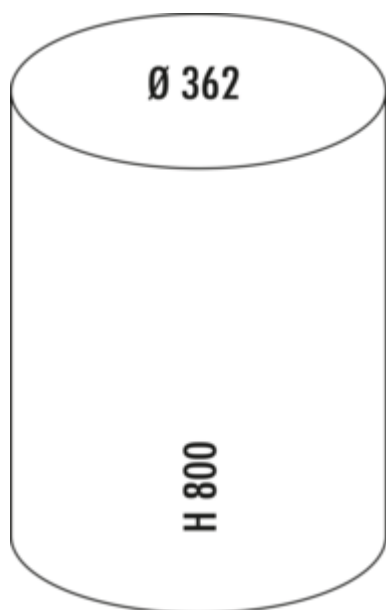

## WESCO® Baseboy 30 L

Productnummer: 8011525

Configuratie: zwart mat

- ✓ Vrijstaande containers
- ✓ voetstapmechanisme
- ✓ 30 l
- afvalvolume 30 liter
- corpus en deksel van gepoedercoate stalen plaat
- emmer metaal
- pedaal metaal met een rubberen pedaalvlak
- vloerring kunststof
- sluitmechanisme met demper

### Technische gegevens

Type artikel	Vrijstaande containers	Vorm	rond
Merk	WESCO®	Vaatwasmachinebestendig	Niet vaatwasmachinebestendig
Hoogte	800 mm	Hoogte inzetstuk	625 mm
Breed	362 mm	Breed gebruik	244 mm
Materiaal Deckel	Poedergecoat plaatstaal	Materiaal inzetstuk	metaal
Omslag	Ja	Volume/inhoud container	30
Type hoes	Sluitdeksel	Vergrendelmechanisme	Met demper
Technologie openen	voetstapmechanisme	Material Korpus	Poedergecoat plaatstaal
Type afvalverzamelaar	Vrijstaande containers	Materiaal voetstappen	Metaal met rubberen loopvlak
Totaal volume	30 l	Materiaal vloerring	kunststof
Volume/inhoud container 1	30 l	Oud Wesco artikelnr.	134731-73