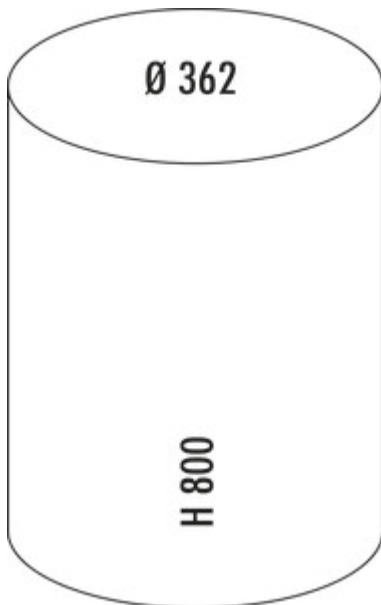

WESCO® Big Baseboy® 30

Productnummer: 8011525

Configuratie: zwart mat

Configuratie-opties

- 8011519 | wit
- 8011520 | rood
- 8011521 | nieuwzilver
- 8011522 | grafiet
- 8011523 | amandel
- 8011524 | zwart
- 8011525 | zwart mat
- 8011526 | wit mat
- 8011527 | grafiet mat
- 8011528 | zandmat

- ✓ Vrijstaande containers
- ✓ voetstapmechanisme
- ✓ 30 l
- afvalvolume 30 liter
- corpus en deksel van gepoedercoate stalen plaat
- emmer metaal
- pedaal metaal met een rubberen pedaalvlak
- vloerring kunststof

[meer info...](#)

Technische gegevens

Type artikel	Vrijstaande containers	Vaatwasmachinebestendig	Niet vaatwasmachinebestendig
Merk	WESCO®	Hoogte inzetstuk	625 mm
Breed	362 mm	Breed gebruik	244 mm
Materiaal	Poedergecoat plaatstaal	Materiaal inzetstuk	metaal
Omslag	Ja	Volume/inhoud container	30
Type hoes	Sluitdeksel	Afmetingen afvalbak (Wesco.de)	800 x 362
Technologie openen	voetstapmechanisme	Vergrendelmechanisme	Met demper
Type afvalverzamelaar	Vrijstaande containers	Materiaal voetstappen	Metaal met rubberen loopvlak
Totaal volume	30 l	Vloer	Plastic rand aan de onderkant beschermt de vloer
Volume/inhoud container 1	30 l	Oud Wesco artikelnr.	134731-73
Vorm	rond		