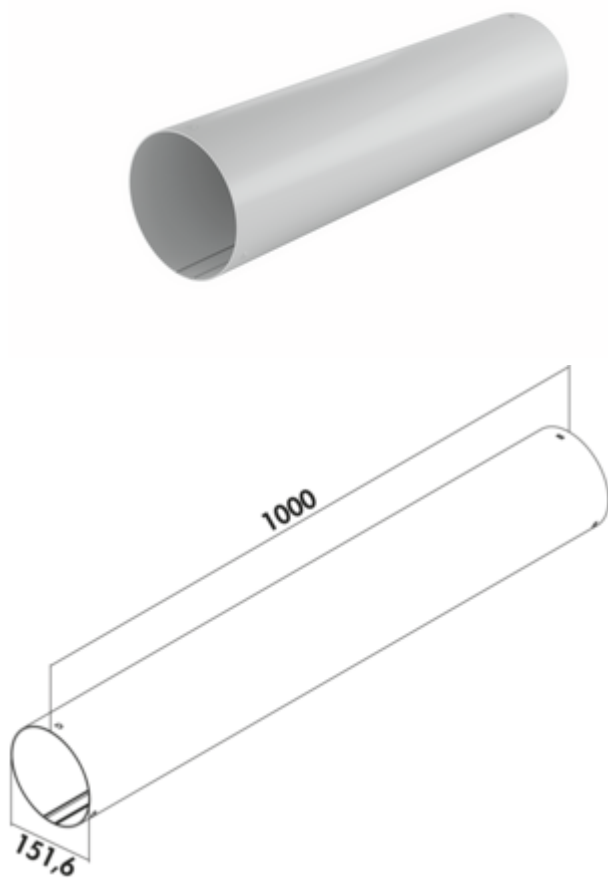

PRIME flow P-RRO 150 tube rond

Numéro de produit: 4051023

Configuration: L 1000 mm, gris clair

Options de configuration

4051022 | L 500 mm, gris clair

4051023 | L 1000 mm, gris clair

- ✓ Tuyau d'aération
- ✓ Système N-click avec éléments d'encliquetage intégrés
- système N-Klick pour une connexion sûre avec le connecteur universel
- guidage des câbles dans le conduit de ventilation (en option)

[plus d'infos...](#)

Fiche technique

Type d'article	Tuyau d'aération	Diamètre de raccordement	150 mm
Marque	PRIME flow	Dimension du système	150
Largeur	1.000 mm	Forme de raccordement	rond
Matériau	PVC	Système de ventilation	COMPAIR PRIME flow®
Montage/fixation	Système N-click avec éléments d'encliquetage intégrés	Passage de câbles	En option
Remarque	guidage des câbles dans le conduit de ventilation (en option)		

Croquis coté (PDF)

Ø151.6

Länge 1000 mm

Kundenzeichnung	Maße in mm Dimensions in millimeters	Weitergabe und Vervielfältigung, sowie Verwertung und Mitteilung dieser Zeichnung ist nicht gestattet, soweit nicht ausdrücklich erlaubt. Alle Rechte vorbehalten!		Maßstab Scale 1:1	Menge Quantity 1
				Rohstoff/Raw material PVC	
-	-	-	-	Benennung/Designation	
		Datum Date 03.02.23	Name Name CM	Compair Prime flow P-RRO 150 Rundrohr	
		Gepr. Check 14.02.23	KR		
		Naber GmbH Enschedeestr. 24 48529 Nordhorn 0049-(0)5921-704-0		Sachnummer/Part-No. 4051023	
Ausg. Issue	Änderung Modification	Datum Date	Name Name		