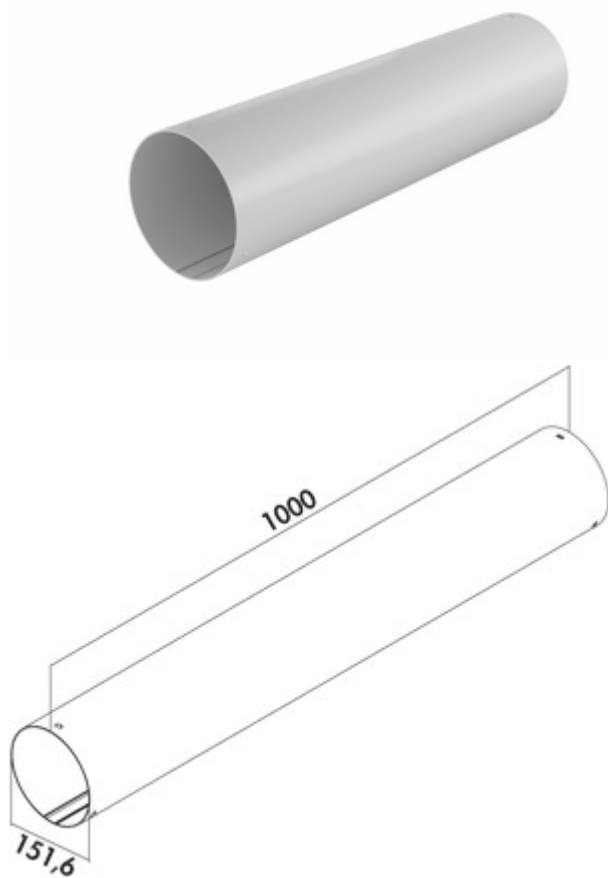

PRIME flow P-RRO 150 tube rond

Numéro de produit: 4051023

Configuration: L 1000 mm, gris clair

Options de configuration

4051022 | L 500 mm, gris clair

4051023 | L 1000 mm, gris clair

- ✓ Tuyau d'aération
- ✓ Système N-click avec éléments d'encliquetage intégrés
- système N-Klick pour une connexion sûre avec le connecteur universel
- guidage des câbles dans le conduit de ventilation (en option)

[plus d'infos...](#)

Fiche technique

Type d'article	Tuyau d'aération	Diamètre de raccordement	150 mm
Marque	PRIME flow	Dimension du système	150
Largeur	1.000 mm	Forme de raccordement	rond
Matériau	PVC	Système de ventilation	COMPAIR PRIME flow®
Montage/fixation	Système N-click avec éléments d'encliquetage intégrés	Passage de câbles	En option
Remarque	guidage des câbles dans le conduit de ventilation (en option)		

Accessoires

4051024	Connecteur universel P-UVR 150, Élément de raccordement, gris clair
---------	---

Croquis coté (PDF)

Ø151.6

Länge 1000 mm

Kundenzeichnung	Maße in mm Dimensions in millimeters	Weitergabe und Vervielfältigung, sowie Verwertung und Mitteilung dieser Zeichnung ist nicht gestattet, soweit nicht ausdrücklich erlaubt. Alle Rechte vorbehalten!		Maßstab Scale 1:1	Menge Quantity 1
				Rohstoff/Raw material PVC	
-	-	Datum Date	Name Name	Benennung/Designation	
		Bearb. Drawn 03.02.23	CM	Compair Prime flow	
		Gepr. Check 14.02.23	KR	P-RRO 150 Rundrohr	
		Naber GmbH Enschedeestr. 24 48529 Nordhorn 0049-(0)5921-704-0		Sachnummer/Part-No. 4051023	
Ausg. Issue	Anderung Modification	Datum Date	Name Name		