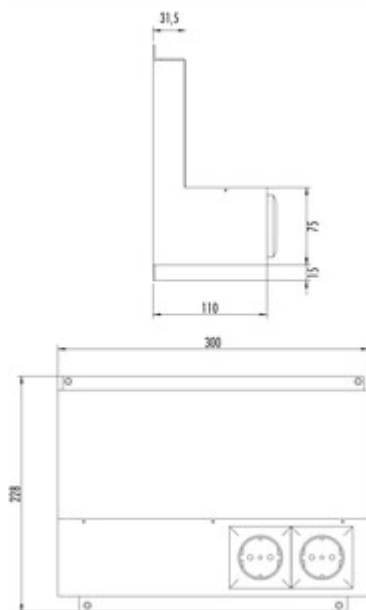

### Options de configuration

8041230 | noir mat

✓ Système de rails

✓ angulaire

Avec double prise intégrée. Peint par poudrage.

Powerbox composé de:

- 2 prises à contact de protection
- 2000 mm de conduite de raccordement au réseau
- 120 x 300 x 80 mm (H x L x P)
- raccordement par câble au dos du boîtier

### Fiche technique

Type d'article	Système de rails	Domaine d'utilisation et d'application	Intérieur
Largeur	300 mm	Longueur du câble d'alimentation (primaire)	2.000 mm
Surface/revêtement	revêtu par poudrage	Sortie de câble	sortie de câble derrière
Forme	angulaire	Version prises de courant	2 x prise à contact de protection