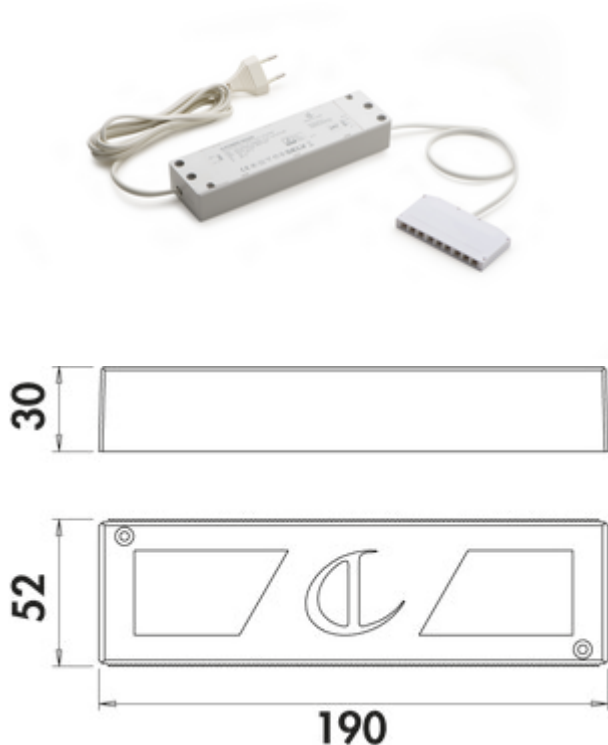

Convertisseur 2460 LED

Numéro de produit: 7062251

Configuration: blanc

Options de configuration

7062251 | blanc

- ✓ 60 watts
- ✓ Emplacements pour luminaires: 9
- ✓ 2.000 mm
 - 60 watts, 24 VDC
 - avec répartiteur 9 fois
 - 2000 mm de conduite de raccordement
 - il faut tenir compte des puissances raccordées des différents luminaires (watts)

[plus d'infos...](#)

Fiche technique

Type d'article	Convertisseur	Forme	angulaire
Hauteur	30 mm	Ampoule remplaçable	Non
Largeur	190 mm	Transformateur / convertisseur nécessaire	Oui
Remarque	tenir compte des valeurs de raccordement (watt) des différents luminaires	Longueur du câble d'alimentation (primaire)	2.000 mm
Puissance	60 watts	Emplacements pour luminaires	9