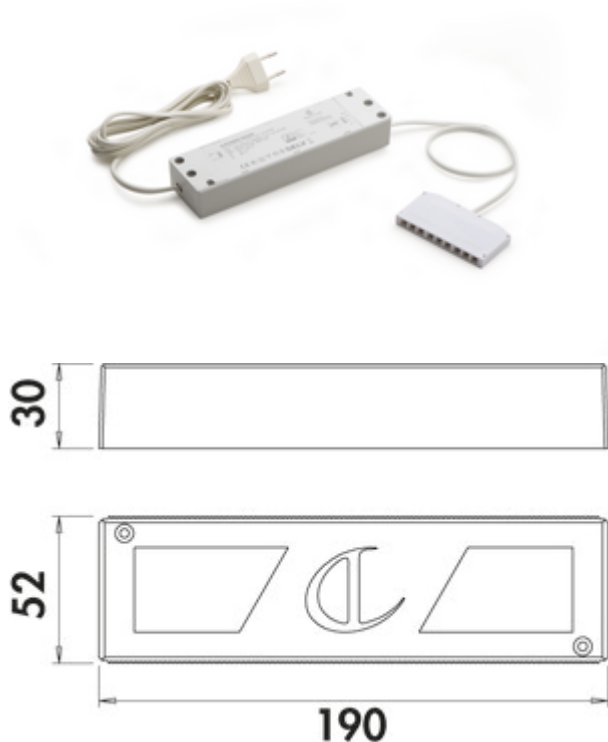

Convertisseur 2460 LED

Numéro de produit: 7062251

Configuration: blanc

Options de configuration

7062251 | blanc

- ✓ 60 watts
- ✓ Emplacements pour luminaires: 9
- ✓ 2.000 mm
 - 60 watts, 24 VDC
 - avec répartiteur 9 fois
 - 2000 mm de conduite de raccordement
 - il faut tenir compte des puissances raccordées des différents luminaires (watts)

[plus d'infos...](#)

Fiche technique

Type d'article	Convertisseur	Ampoule remplaçable	Non
Largeur	190 mm	Transformateur / convertisseur nécessaire	Oui
Remarque	tenir compte des valeurs de raccordement (watt) des différents luminaires	Longueur du câble d'alimentation (primaire)	2.000 mm
Puissance	60 watts	Emplacements pour luminaires	9
Forme	angulaire		