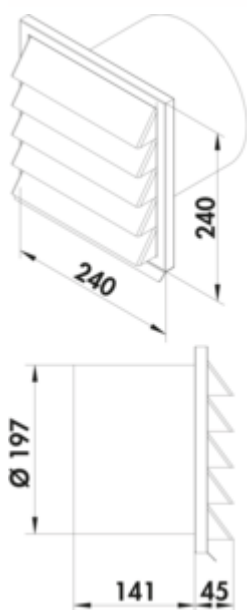

E-Jal 200 buitenjaloezie

Productnummer: 4022031
 Configuratie: Ø 200 mm, RVS

Configuratie-opties
 4022031 | Ø 200 mm, RVS

- ✓ Buitenjaloezie
- 240 x 240 mm met terugslagklep voor aansluiting aan ronde buis.
- aansluitdiepte 145 mm

[meer info...](#)

Technische gegevens

Type artikel	Buitenjaloezie	Ondersteuningsdiepte	141 mm
Hoogte	240 mm	Diameter aansluiting	200 mm
Breed	240 mm	Blinde versie	terugslagklep voor aansluiting op ronde buis
Materiaal	roestvrij staal	Systeemdimensie	150
Certificering	roestvrij	Uitgangsaandrijving	rond
Vorm	hoekig	Ventilatiesysteem	COMPAIR flow 150