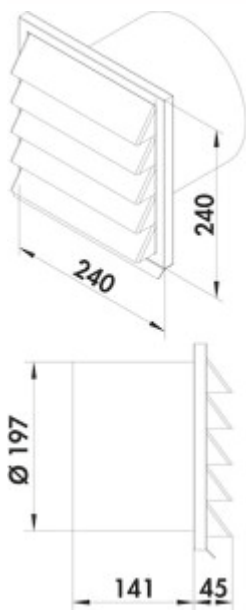

E-Jal 200 buitenjaloezie

Productnummer: 4022031
 Configuratie: Ø 200 mm, RVS

Configuratie-opties
 4022031 | Ø 200 mm, RVS

- ✓ Buitenjaloezie
- 240 x 240 mm met terugslagklep voor aansluiting aan ronde buis.
- aansluitdiepte 145 mm

[meer info...](#)

Technische gegevens

Type artikel	Buitenjaloezie	Diameter aansluiting	200 mm
Breed	240 mm	Blinde versie	terugslagklep voor aansluiting op ronde buis
Materiaal	roestvrij staal	Systeemdimensie	150
Certificering	roestvrij	Uitgangsaandrijving	rond
Vorm	hoekig	Ventilatiesysteem	COMPAIR flow 150
Ondersteuningsdiepte	141 mm		